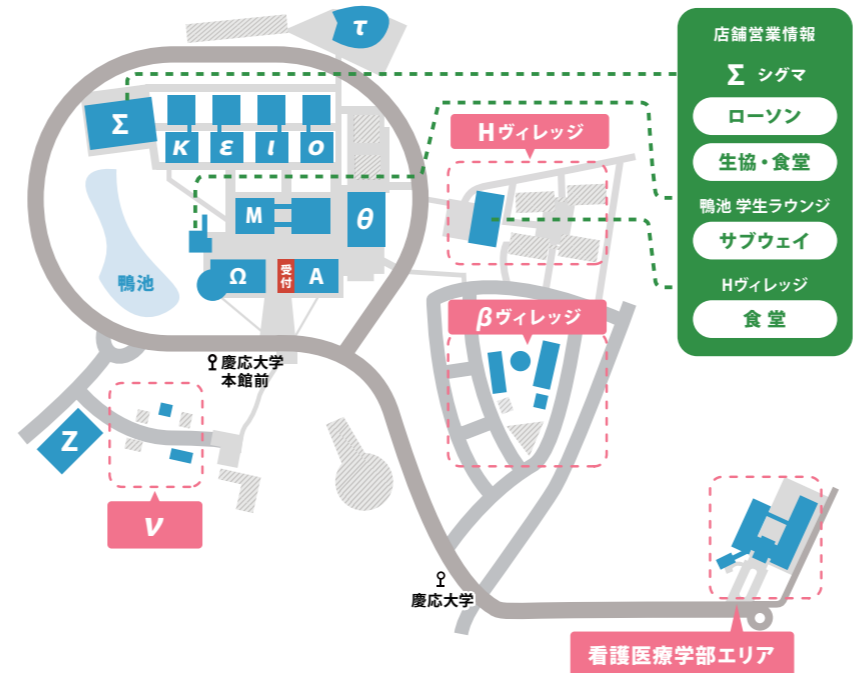

ε (イプシロン)

- **ε 11** **05** **デジタルツインキャンパスコンソーシアム**
  デジタルツインキャンパスコンソーシアム (中村修合同研究室)
- **ε 11** **06** **データアーキテクチャラボ/トラステッド・インターネット・アーキテクチャ・ラボ/中村修合同研究室Delightグループ**
  データアーキテクチャラボ/トラステッド・インターネット・アーキテクチャ・ラボ/中村修合同研究室Delightグループ
- **ε 12** **07** **高度インターネット / インターネット自動車 / EBA / APIE**
  植原研究室
- **ε 13** **08** **「技術」と「社会」の両方の側面を繋ぐ研究と社会実装**
  NECO lab [楠本博之]
- **ε 14** **09** **コンピュータ科学とソフトウェア無線**
  中村・三次合同研究会
- **ε 15** **10** **World Wide Web Consortium (W3C)**
  ワールドワイドウェブコンソーシアム (W3C) [村井純]
- **ε 16** **11** **全世界インタフェース**
  増井俊之研究会
- **ε 21~24** **慶應義塾大学 SFC 芸術祭**

l (イオタ)

- **l エントランス** **12** **お隣のアラブ人**
  アラブ文化研究会 [山本薫]
- **l 11** **13** **ICT/AI Technologies for Cyber/Physical Well-being**
  大越研究室
- **l 11** **14** **Augmented City: 情報技術による街の拡張**
  中澤研究室
- **l 12** **15** **ロボティクスとXRによるNew Experienceの創造**
  Sociable Robots Lab. [高汐一紀]
- **l 13** **16** **メカトロニクスとXRによる新しい体験のデザイン**
  中西泰人研究室
- **l 14** **17** **牛山潤一研究室**
  牛山潤一研究室
- **l 15** **18** **東海林研究会、スポーツの新しい可能性**
  東海林研究会
- **l 16** **19** **GAPPAシステムズアプローチによる身体活動促進とSDGsへの貢献**
  KEIO SPORTS SDGs [小熊祐子]

O (オミクロン)

- **O 11** **20** **先端生命科学研究所の教育・研究**
  先端生命科学研究所・鶴岡タウンキャンパス (荒川研究会)
- **O 11** **21** **先端生命科学研究所の地方創生**
  先端生命科学研究所・鶴岡タウンキャンパス (杉本研究会)
- **O 12** **22** **すべての人のごきげんと健康のために**
  渡辺光博研究会
- **O 13** **23** **微生物ゲノム学/環境バイオインフォマティクス研究会**
  先端生命科学研究所 (鈴木研究会) 微生物ゲノム学/環境バイオインフォマティクス
- **O 15** **24** **日本社会におけるムスリムとノンムスリムの共生の実現に向けた取り組み**
  野中葉研究会ムスリム共生プロジェクト
- **O 16** **25** **大堀壽夫研究室 - SFCでの認知言語学研究**
  大堀壽夫研究室
- **O 21~22** **慶應義塾大学 SFC 芸術祭**
- **O 館ホワイエ** **「キャンパスカントリー」- 藤沢市のまちづくりとSFCの取り組み-**
  藤沢市特別展示

τ (タウ)

- **τ 館1階** **慶應SFC学会の活動発信**
- **τ エントランスホール** **26** **食料・エネルギー・水のネクサスと都市の脱炭素化支援**
  敵網林研究室
- **τ ギャラリー** **27** **気象学研究会**
  気象学研究会 [宮本佳明]
- **τ ギャラリー** **28** **2023年度春学期採択者 中間発表**
  山岸学生プロジェクト支援制度

θ (シータ)

- **θ 館ホワイエ** **29** **言語の多様性の魅惑的な世界へ**
  慶應SFCスペイン語・スペイン語圏研究室 / SFC kotan—アイヌ語・アイヌ語口承文芸研究会 [藤田護]
- **θ 館ホワイエ** **30** **オーラル・ヒストリー 『聴く』で未知を切り拓く**
  清水唯一朗研究会
- **θ 館ホワイエ** **31** **創造社会を生きる: パターン・ランゲージを活かした創造と実践**
  井庭崇研究室

Ω (オメガ)

- **Ω 館ホワイエ** **32** **住民とともに作る健やかで幸せな未来**
  からだ館と鶴岡みらい健康調査 [武林宇]
- **Ω 館ホワイエ** **33** **秋山美紀研究会 <ウェルビーイングの根源を探る>**
  秋山美紀研究室
- **Ω 館ホワイエ** **34** **とりあえずやってみる展 ~自分たちの居場所を、自分たちで作る~**
  小林博人研究室 (Koblab)
- **Ω 館ホワイエ** **35** **スマートモビリティ**
  大前研究室
- **Ω 館ホワイエ** **36** **無名の/自然発生的/土着的建築から現代建築を探求する方法**
  中川エリカ研究会
- **Ω 館ホワイエ** **37** **幾何学の応用美術**
  鳴川肇研究室
- **Ω 館ホワイエ** **「神奈中バスの過去・現在・未来」**
  神奈川中央交通 特別展示

M (ミュー)

- **メディアセンター** **湘南藤沢メディアセンター: ようこそ大学図書館へ!**
- **M 館地下** **38** **さわる探検隊!**
  仲谷正史研究室
- **M 館地下** **39** **仰木裕嗣研究室**
  仰木裕嗣研究室

Z (ゼータ)

- **Z 302** **40** **ものづくり工房ゼータ**
  田中浩也研究室 / Urban Fabrication Lab

V (ニュー)

- **V** **41** **ENDO GARDENS**
  Landwalkers / 石川初研究室
- **V** **42** **建築を育てる**
  アルゴリズム・デザイン・ラボ (松川昌平研究室)

H (ハー)

- **H ヴィレッジ** **43** **エンドースタディーズ 2**
  加藤文俊研究室

β (ベータ)

- **β 1** **44** **ブコラム®の授与練習モデルとトレーニングプログラム - 学校教職員に対する医療的ケア実践に向けた支援 -**
  小児看護学研究会 [小澤典子]
- **β 1** **45** **Human Performance Laboratory**
  Human Performance Laboratory [加藤貴昭]
- **β 1** **46** **知覚研究を通して世界を知る**
  森将輝研究会
- **β 2** **47** **地域と共創するサステナブルキャンパス**
  長谷部葉子研究会
- **β ドーム** **48** **藤井進也研究室 NeuroMusic Lab・x-Music Lab**
  藤井進也研究室 NeuroMusic Lab・x-Music Lab

看護医療学部エリア

オープンキャンパス (看護医療学部)