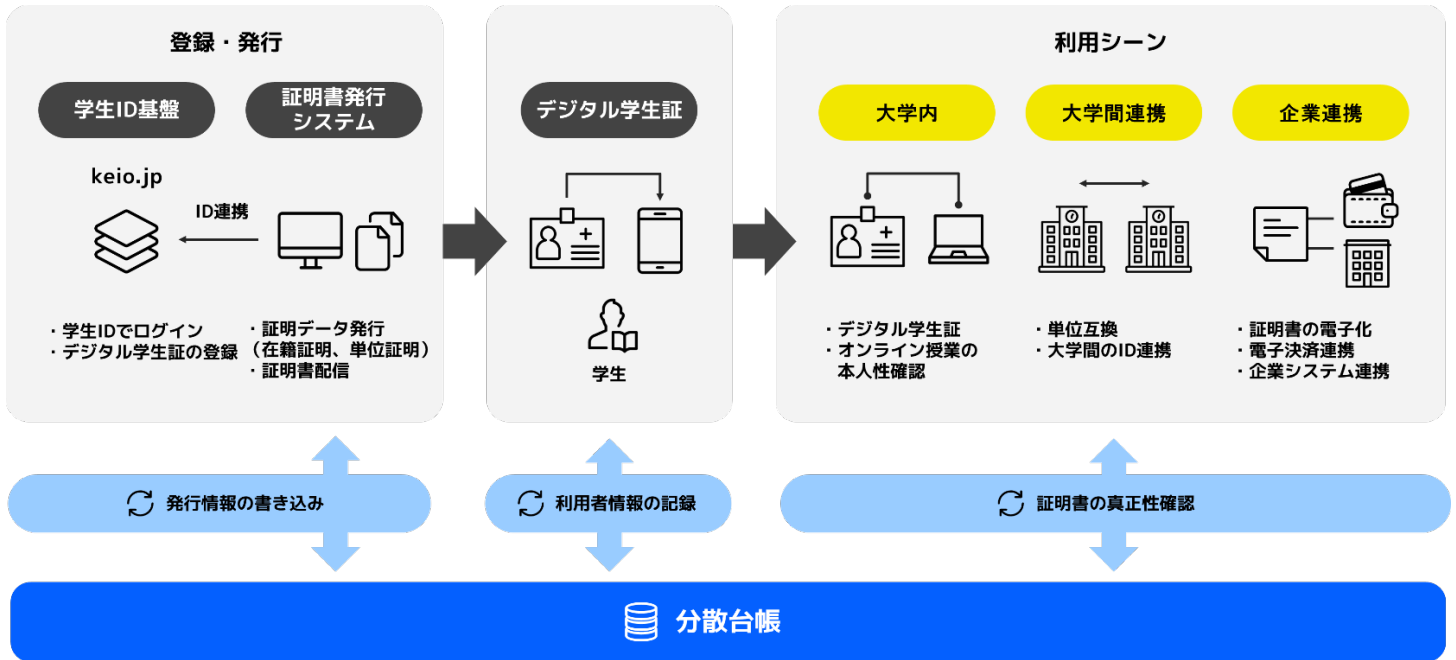

<本デジタルアイデンティティ基盤の利用イメージ>