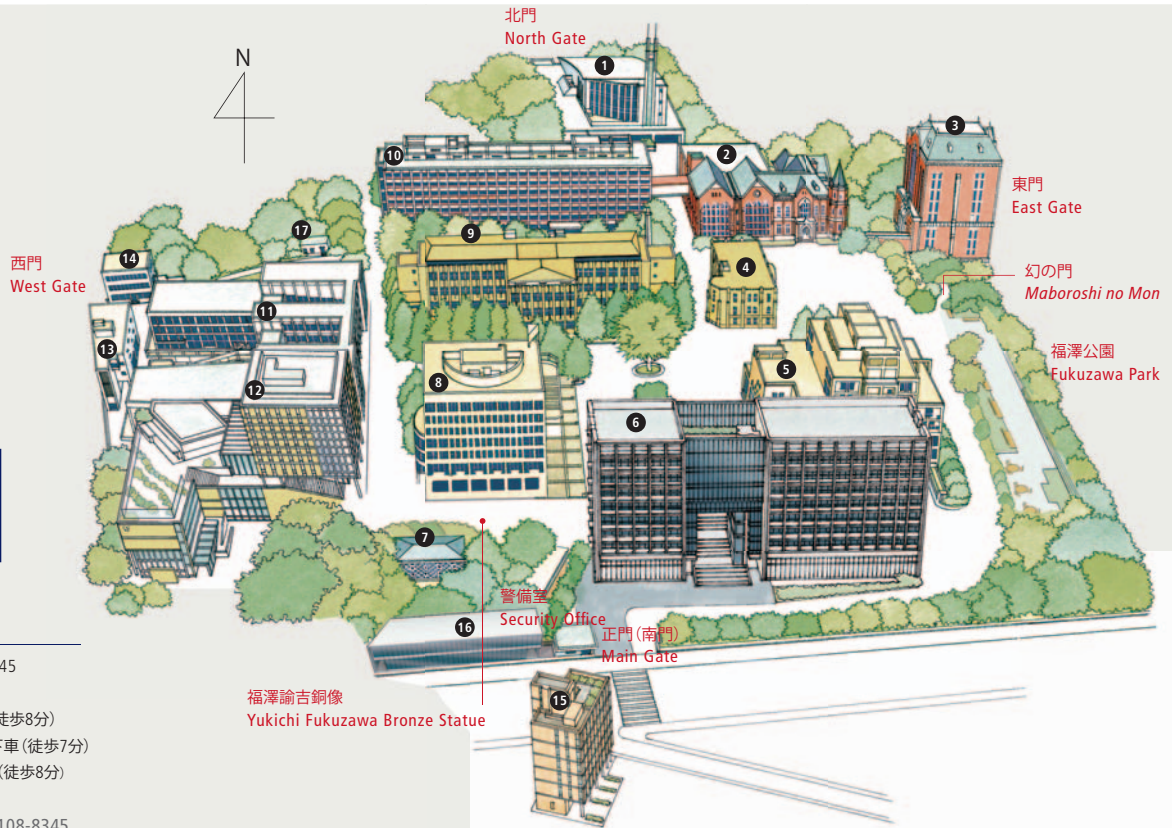

MITA  
三田

〒108-8345 東京都港区三田2-15-45  
 TEL 03-5427-1517 (総務部)  
 JR山手線・京浜東北線 田町駅下車 (徒歩8分)  
 都営地下鉄浅草線・三田線 三田駅下車 (徒歩7分)  
 都営地下鉄大江戸線 赤羽橋駅下車 (徒歩8分)

2-15-45 Mita, Minato-ku, Tokyo 108-8345  
 PHONE +81-3-5427-1517 (General Affairs)  
 8 min. walk from Tamachi Station  
 (JR Yamanote Line or JR Keihin-Tohoku Line)  
 7 min. walk from Mita Station  
 (Subway Asakusa Line or Subway Mita Line)  
 8 min. walk from Akabanebashi Station  
 (Subway Oedo Line)

福澤諭吉銅像  
Yukichi Fukuzawa Bronze Statue

- 1 北館: 大会議室、ホール、  
ファカルティクラブ  
North Building: Hall, Faculty Club
- 2 図書館旧館 (改修工事中)  
Under Repair: Keio University  
Library (Old Building)
- 3 東館: ホール、G-Lab  
East Research Building: Hall,  
Global Research Lab (G-Lab)
- 4 塾監局  
Keio Corporate Administration  
(Jukukan-kyoku)
- 5 図書館  
Keio University Library  
(New Building)
- 6 南校舎: 411- 477、ホール、  
学生食堂 (ザ・カフェテリア)  
社中交歓 萬來舎  
South School Building: Hall,  
Student Cafeteria (The Cafeteria)  
The Banraisha Common Room
- 7 三田演説館  
Public Speaking Hall  
(Mita Enzetsu-kan)
- 8 大学院校舎: 311- 375B  
Graduate School Building
- 9 第1校舎: 101-147  
First School Building
- 10 研究室棟  
Faculty Research Building
- 11 西校舎: 501 - 545、ホール、  
学生食堂 (生協食堂、山食)  
West School Building: Hall,  
Student Cafeteria (Yamashoku,  
Co-op Cafeteria)
- 12 南館: 2B11 - 2B42  
South Building
- 13 購買施設棟: 生協購買部  
University Co-op
- 14 西館  
West Building
- 15 南別館: アート・スペース  
South Annex: Art Space
- 16 三田インフォメーションプラザ  
(2017年5月竣工)  
Information Plaza  
(Completion in May 2017)
- 17 労働組合本部  
Keio Trade Union