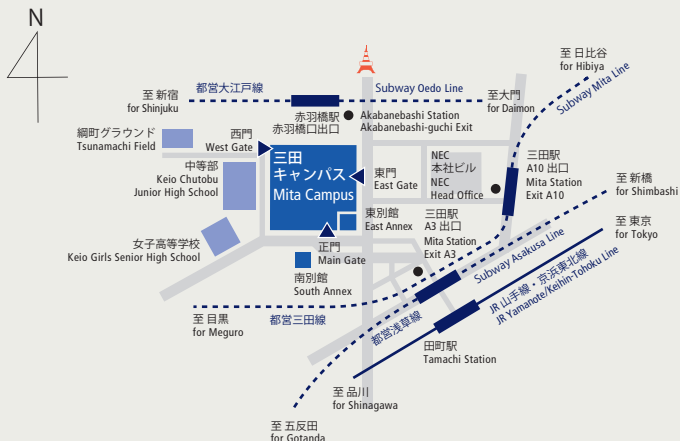

MITA
三田

〒108-8345 東京都港区三田2-15-45
TEL 03-5427-1517 (総務部)
JR山手線・京浜東北線 田町駅下車 (徒歩8分)
都営地下鉄浅草線・三田線 三田駅下車 (徒歩7分)
都営地下鉄大江戸線 赤羽橋駅下車 (徒歩8分)

2-15-45 Mita, Minato-ku, Tokyo 108-8345
PHONE +81-3-5427-1517 (General Affairs)
8 min. walk from Tamachi Station
(JR Yamanote Line or JR Keihin-Tohoku Line)
7 min. walk from Mita Station
(Subway Asakusa Line or Subway Mita Line)
8 min. walk from Akabanebashi Station
(Subway Oedo Line)

福澤諭吉像
Yukichi Fukuzawa Bronze Statue

- ① 北館 (大会議室、ホール、ファカルティクラブ)
North Building: Conference Hall, Hall, Faculty Club
- ② 図書館旧館 (改修工事中)
Under Repair: The Old Library
- ③ 東館 (ホール、G-Lab)
East Research Building: Hall, Global Research Lab (G-Lab)
- ④ 塾監局
Keio Corporate Administration (Jukukan-kyoku)
- ⑤ 図書館
Keio University Library
- ⑥ 南校舎 (411-477、ホール、学生食堂 [ザ・カフェテリア] 社中交歓 萬來舎)
South School Building: Hall, Student Cafeteria (The Cafeteria), The Banraisha Common Room
- ⑦ 三田演説館
Public Speaking Hall (Mita Enzetsu-kan)
- ⑧ 大学院校舎 (311-375B)
Graduate School Building
- ⑨ 第1校舎 (101-147)
First School Building
- ⑩ 研究室棟
Faculty Research Building
- ⑪ 西校舎 (501-545、ホール、学生食堂 [生協食堂、山食])
West School Building: Hall, Student Cafeteria (Co-op Cafeteria, Yamashoku)
- ⑫ 南館 (2B11-2B42)
South Building
- ⑬ 購買施設棟 (生協購買部)
University Co-op
- ⑭ 西館
West Building
- ⑮ 南別館 (アート・スペース)
South Annex: Art Space
- ⑯ 三田インフォメーションプラザ
Information Plaza
- ⑰ 労働組合本部
Keio Trade Union