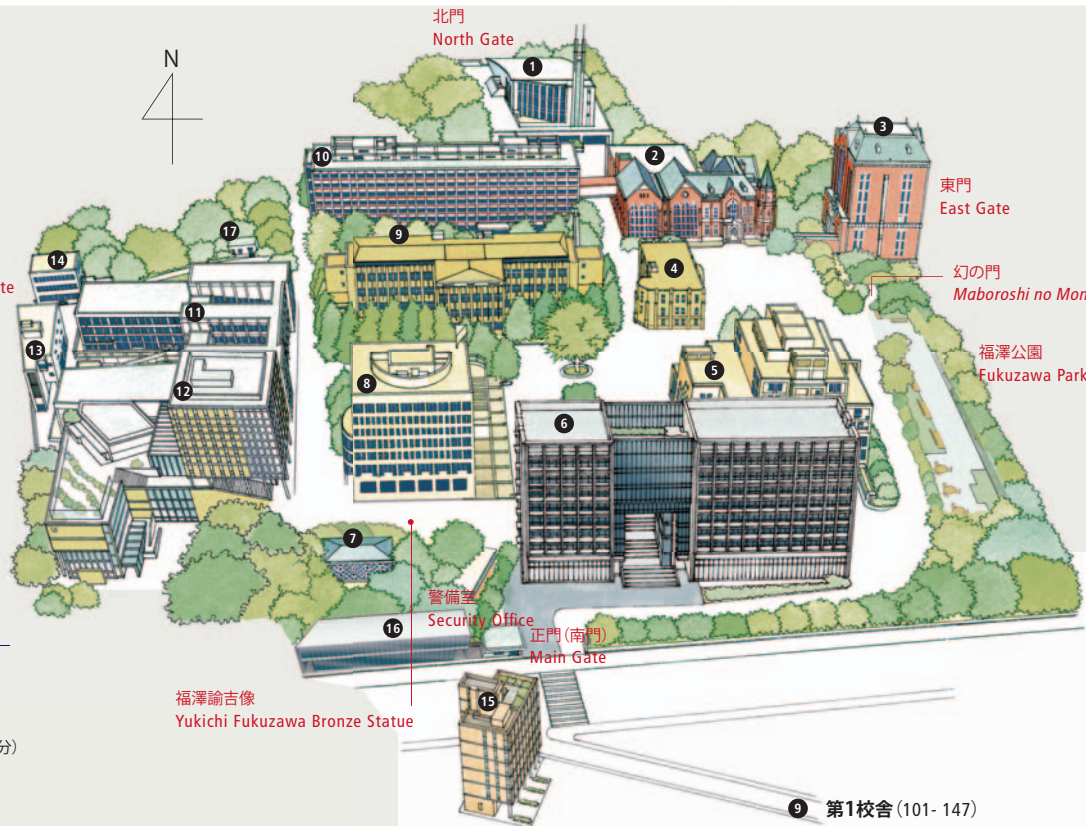

MITA
三田

〒108-8345 東京都港区三田2-15-45
TEL 03-5427-1517 (総務部)
JR山手線・京浜東北線 田町駅下車 (徒歩8分)
都営地下鉄浅草線・三田線 三田駅下車 (徒歩7分)
都営地下鉄大江戸線 赤羽橋駅下車 (徒歩8分)

2-15-45 Mita, Minato-ku, Tokyo 108-8345
PHONE +81-3-5427-1517 (General Affairs)
8 min. walk from Tamachi Station
(JR Yamanote Line or JR Keihin-Tohoku Line)
7 min. walk from Mita Station
(Subway Asakusa Line or Subway Mita Line)
8 min. walk from Akabanebashi Station
(Subway Oedo Line)

福澤諭吉像
Yukichi Fukuzawa Bronze Statue

- ① 北館 (大会議室、ホール、ファカルティクラブ)
North Building: Conference Hall, Hall, Faculty Club
- ② 図書館旧館 (改修工事中)
Under Repair: The Old Library
- ③ 東館 (ホール、G-Lab)
East Research Building: Hall, Global Research Lab (G-Lab)
- ④ 塾監局
Keio Corporate Administration (Jukukan-kyoku)
- ⑤ 図書館
Keio University Library
- ⑥ 南校舎 (411-477、ホール、学生食堂 [ザ・カフェテリア] 社中交歓 萬來舎)
South School Building: Hall, Student Cafeteria (The Cafeteria), The Banraisha Common Room
- ⑦ 三田演説館
Public Speaking Hall (Mita Enzetsu-kan)
- ⑧ 大学院校舎 (311-375B)
Graduate School Building
- ⑨ 第1校舎 (101-147)
First School Building
- ⑩ 研究室棟
Faculty Research Building
- ⑪ 西校舎 (501-545、ホール、学生食堂 [生協食堂、山食])
West School Building: Hall, Student Cafeteria (Co-op Cafeteria, Yamashoku)
- ⑫ 南館 (2B11-2B42)
South Building
- ⑬ 購買施設棟 (生協購買部)
University Co-op
- ⑭ 西館
West Building
- ⑮ 南別館 (アート・スペース)
South Annex: Art Space
- ⑯ 三田インフォメーションプラザ
Information Plaza
- ⑰ 労働組合本部
Keio Trade Union