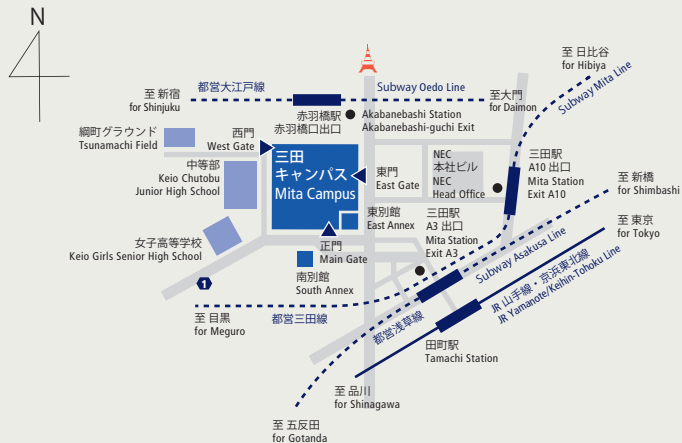

MITA  
三田

〒108-8345 東京都港区三田2-15-45  
 TEL 03-5427-1517 (総務部)  
 JR山手線・京浜東北線 田町駅下車 (徒歩8分)  
 都営地下鉄浅草線・三田線 三田駅下車 (徒歩7分)  
 都営地下鉄大江戸線 赤羽橋駅下車 (徒歩8分)

2-15-45 Mita, Minato-ku, Tokyo 108-8345  
 PHONE +81-3-5427-1517 (General Affairs)  
 8 min. walk from Tamachi Station  
 (JR Yamanote Line or JR Keihin-Tohoku Line)  
 7 min. walk from Mita Station  
 (Subway Asakusa Line or Subway Mita Line)  
 8 min. walk from Akabanebashi Station  
 (Subway Oedo Line)

福澤諭吉銅像  
Yukichi Fukuzawa Bronze Statue

- 1 北館: 大会議室、ホール、  
ファカルティクラブ  
North Building: Hall, Faculty Club
- 2 図書館旧館 (改修工事中)  
Under Repair: Keio University  
Library (Old Building)
- 3 東館: ホール、G-Lab  
East Research Building: Hall,  
Global Research Lab (G-Lab)
- 4 塾監局  
Keio Corporate Administration  
(Jukukan-kyoku)
- 5 図書館  
Keio University Library  
(New Building)
- 6 南校舎: 411- 477、ホール、  
学生食堂 (ザ・カフェテリア)  
社中交歓 萬來舎  
South School Building: Hall,  
Student Cafeteria (The Cafeteria)  
The Banraisha Common Room
- 7 三田演説館  
Public Speaking Hall  
(Mita Enzetsu-kan)
- 8 大学院校舎: 311- 375B  
Graduate School Building
- 9 第1校舎: 101-147  
First School Building
- 10 研究室棟  
Faculty Research Building
- 11 西校舎: 501 - 545、ホール、  
学生食堂 (生協食堂、山食)  
West School Building: Hall,  
Student Cafeteria (Yamashoku,  
Co-op Cafeteria)
- 12 南館: 2B11 - 2B42  
South Building
- 13 購買施設棟: 生協購買部  
University Co-op
- 14 西館  
West Building
- 15 南別館: アート・スペース  
South Annex: Art Space
- 16 三田インフォメーションプラザ  
(2017年5月竣工)  
Information Plaza  
(Completion in May 2017)
- 17 労働組合本部  
Keio Trade Union