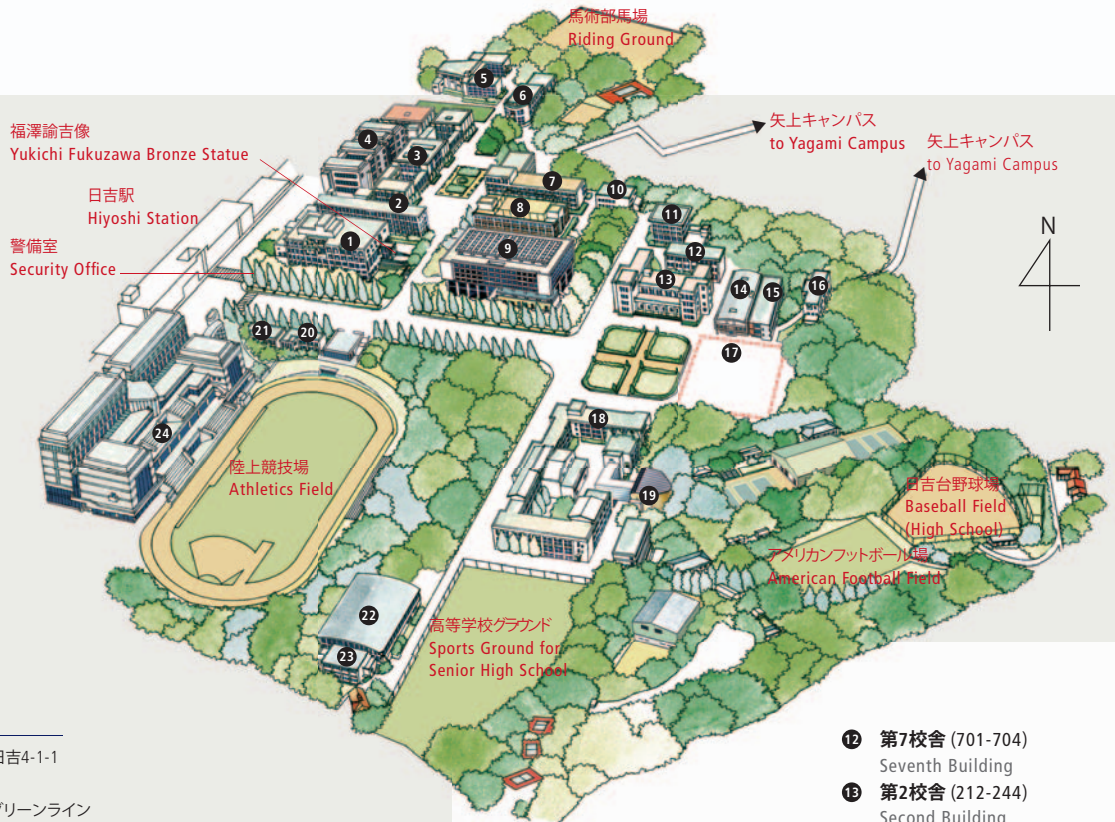

HIYOSHI 日吉

〒223-8521 神奈川県横浜市港北区日吉4-1-1

TEL 045-566-1000 (日吉運営サービス)

東急東横線・目黒線、横浜市営地下鉄グリーンライン

日吉駅下車(徒歩1分)

*東急東横線の特急は日吉駅に停車しません

4-1-1 Hi-yoshi, Kohoku-ku, Yokohama-shi,

Kanagawa 223-8521

- ① 日吉図書館
Hi-yoshi Library
- ② 第4校舎A棟 (J411- J447)
Fourth Building Section A
- ③ 第4校舎B棟 (J11-39, ゼミ3, ゼミ4)
Fourth Building Section B
- ④ 第4校舎独立館 (DB105 - DB203, D101 - D413)
日吉コミュニケーション・ラウンジ
Fourth Building Independence Wing
Hi-yoshi Communication Lounge
- ⑤ 第6校舎 (J611-642, ゼミ1, ゼミ2)
グリーンズテラス
Sixth Building / Green's Terrace
- ⑥ 第3校舎 (301-336)
Third Building
- ⑦ 塾生会館(課外活動棟)
Jukusei Kaikan (Student Union Building)
- ⑧ 食堂棟 (学生食堂、学生団体スペース)
Cafeteria Building: Student Cafeteria, Student Club Rooms
- ⑨ 来往舎 (研究室、会議室、シンポジウムスペース、ファカルティラウンジ)
Raiosha: Faculty Offices, Meeting Rooms, Symposium Space, Faculty Lounge
- ⑩ 生協購買部
University Co-op
- ⑪ 藤山記念館 (F01 - F11、会議室)
Fujiyama Memorial Hall
- ⑫ 第7校舎 (701-704)
Seventh Building
- ⑬ 第2校舎 (212-244)
Second Building
- ⑭ 体育館(柔・剣道場)
Gymnasium
- ⑮ スポーツ棟 (体育研究所、卓球場)
Sports Building: Institute of Physical Education, Table-tennis Room
- ⑯ 第8校舎 (811,812,831)
Eighth Building
- ⑰ 記念館(建替工事中)
Hi-yoshi Commemorative Hall (Under construction)
- ⑱ 第1校舎 (高等学校)
First Building (Senior High School)
- ⑲ 日吉協育棟 (高等学校) (建設中)
Hi-yoshi Learning and Recreation Complex (Senior High School) (Under construction)
- ⑳ スポーツ医学研究センター
Sports Medicine Research Center Building)
- ㉑ 保健管理センター (日吉診療所)
Health Center (Hi-yoshi Clinic)
- ㉒ 日吉会堂 (高等学校体育館)
Senior High School Gymnasium
- ㉓ 高等学校柔道場
Senior High School Judo Gymnasium
- ㉔ 協生館 (協生館図書室、藤原洋記念ホール、保育支援施設、開放型体育施設、飲食店、コンビニエンスストア)
Collaboration Complex: Library, Fujiwara Hiroshi Hall, Child Care Center, Fitness Club, Cafe, Restaurant, Convenience Store