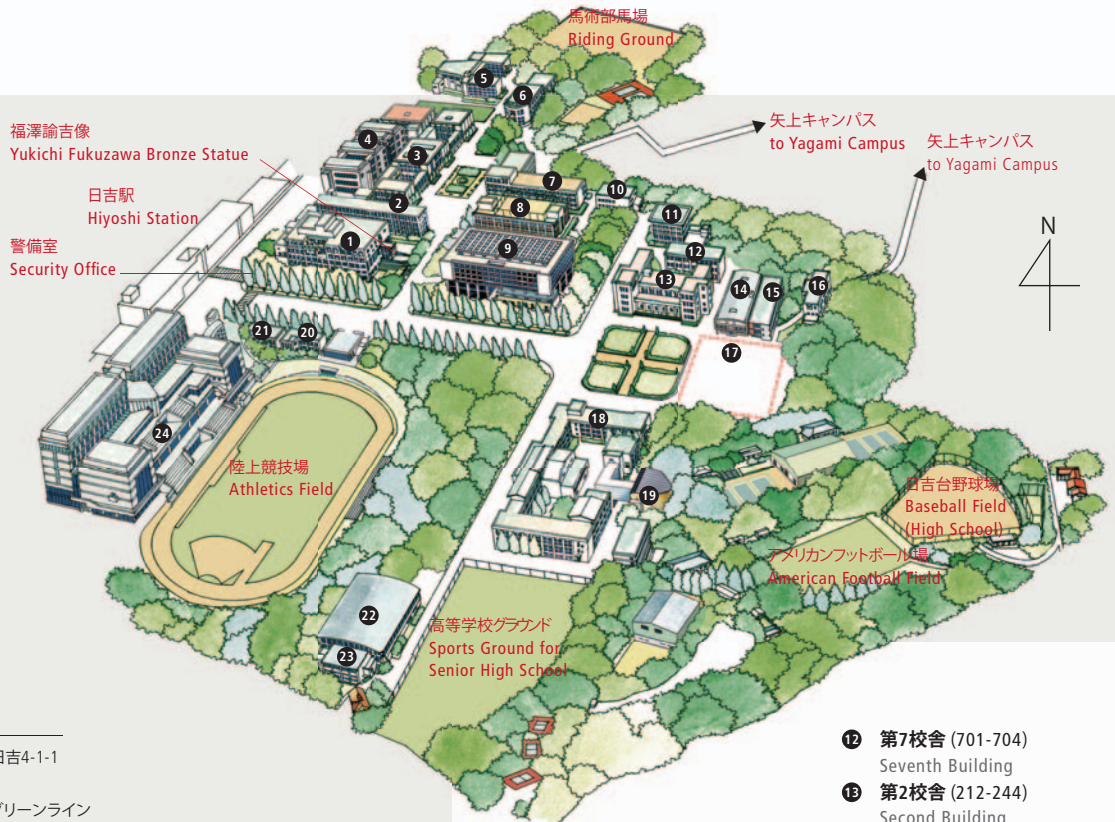

HIYOSHI 日吉

〒223-8521 神奈川県横浜市港北区日吉4-1-1

TEL 045-566-1000 (日吉運営サービス)

東急東横線・目黒線、横浜市営地下鉄グリーンライン

日吉駅下車(徒歩1分)

*東急東横線の特急は日吉駅に停車しません

4-1-1 Hi-yoshi, Kohoku-ku, Yokohama-shi,

Kanagawa 223-8521

- ① 日吉図書館
Hi-yoshi Library
- ② 第4校舎A棟 (J411- J447)
Fourth Building Section A
- ③ 第4校舎B棟 (J11-39, ゼミ3, ゼミ4)
Fourth Building Section B
- ④ 第4校舎独立館 (DB105 - DB203, D101 - D413)
日吉コミュニケーション・ラウンジ
Fourth Building Independence Wing
Hi-yoshi Communication Lounge
- ⑤ 第6校舎 (J611-642, ゼミ1, ゼミ2)
グリーンズテラス
Sixth Building / Green's Terrace
- ⑥ 第3校舎 (301-336)
Third Building
- ⑦ 塾生会館(課外活動棟)
Jukusei Kaikan (Student Union
Building)
- ⑧ 食堂棟 (学生食堂、学生団体スペース)
Cafeteria Building: Student Cafeteria, Student Club Rooms
- ⑨ 来往舎 (研究室、会議室、シンポジウムスペース、ファカルティラウンジ)
Raiosha: Faculty Offices, Meeting Rooms, Symposium Space, Faculty Lounge
- ⑩ 生協購買部
University Co-op
- ⑪ 藤山記念館 (F01 - F11、会議室)
Fujiyama Memorial Hall
- ⑫ 第7校舎 (701-704)
Seventh Building
- ⑬ 第2校舎 (212-244)
Second Building
- ⑭ 体育館(柔・剣道場)
Gymnasium
- ⑮ スポーツ棟 (体育研究所、卓球場)
Sports Building: Institute of Physical Education, Table-tennis Room
- ⑯ 第8校舎 (811,812,831)
Eighth Building
- ⑰ 記念館(建替工事中)
Hi-yoshi Commemorative Hall
(Under construction)
- ⑱ 第1校舎 (高等学校)
First Building (Senior High School)
- ⑲ 日吉協育棟 (高等学校) (建設中)
Hi-yoshi Learning and Recreation Complex (Senior High School)
(Under construction)
- ⑳ スポーツ医学研究センター
Sports Medicine Research Center Building)
- ㉑ 保健管理センター (日吉診療所)
Health Center (Hi-yoshi Clinic)
- ㉒ 日吉会堂 (高等学校体育館)
Senior High School Gymnasium
- ㉓ 高等学校柔道場
Senior High School Judo Gymnasium
- ㉔ 協生館 (協生館図書室、藤原洋記念ホール、保育支援施設、開放型体育施設、飲食店、コンビニエンスストア)
Collaboration Complex: Library, Fujiwara Hiroshi Hall, Child Care Center, Fitness Club, Cafe, Restaurant, Convenience Store