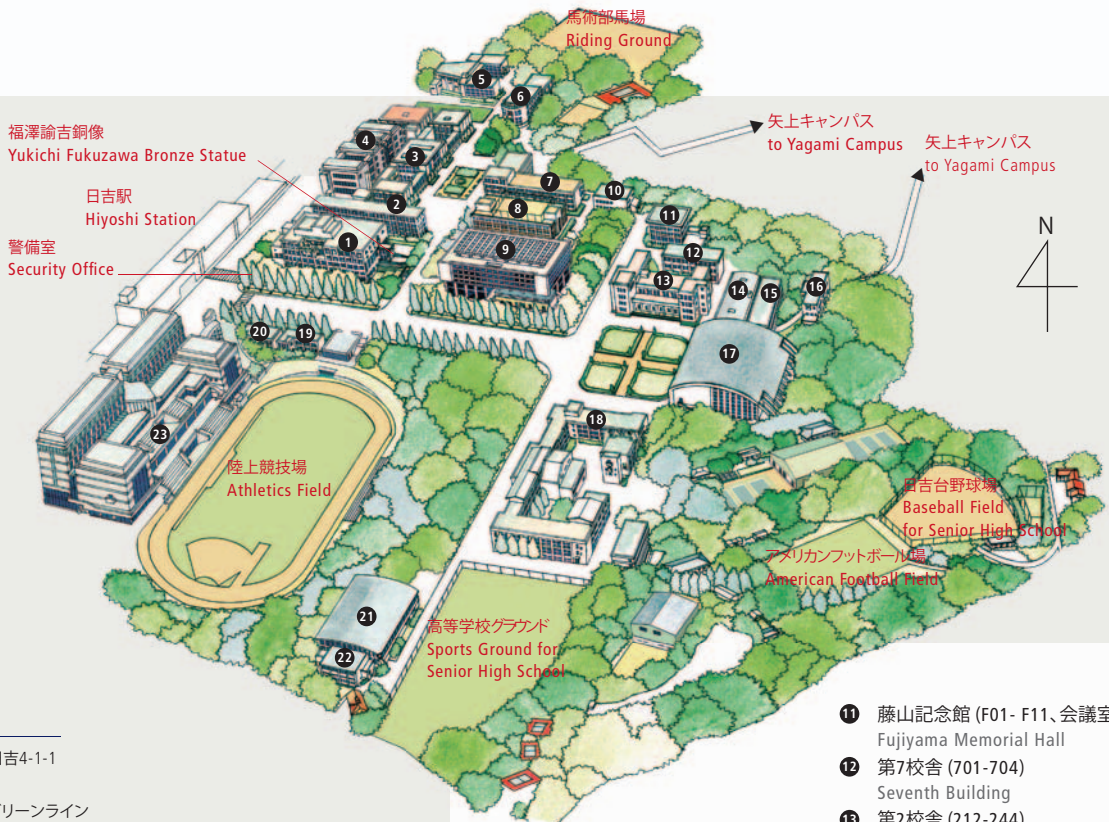

HIYOSHI 日吉

〒223-8521 神奈川県横浜市港北区日吉4-1-1
 TEL 045-566-1000 (日吉運営サービス)
 東急東横線・目黒線、横浜市営地下鉄グリーンライン
 日吉駅下車(徒歩1分)
 *東急東横線の特急は日吉駅に停車しません
 4-1-1 Hiyoshi, Kohoku-ku, Yokohama-shi,
 Kanagawa 223-8521
 PHONE +81-45-566-1000 (General Affairs)
 1 min. walk from Hiyoshi Station (Tokyu Toyoko/Meguro Line or
 Yokohama Municipal Subway Green Line)
 *Tokyu Toyoko Line Ltd. Express trains do not stop at Hiyoshi Station.

- ① 日吉図書館
Hiyoshi Library
- ② 第4校舎A棟 (J411 - J447)
Fourth Building Section A
- ③ 第4校舎B棟 (J11-39, ゼミ3, ゼミ4)
Fourth Building Section B
- ④ 第4校舎独立館 (DB105 - DB203, D101 - D413)
日吉コミュニケーション・ラウンジ
Fourth Building Independence Wing
- ⑤ 第6校舎 (J611-642, ゼミ1, ゼミ2)
グリーنزテラス
Sixth Building
- ⑥ 第3校舎 (301-336)
Third Building
- ⑦ 塾生会館 (課外活動棟)
Jukusei Kaikan
(Student Union Building)
- ⑧ 食堂棟: 学生食堂、学生団体スペース
Cafeteria Building
- ⑨ 来往舎: 研究室、会議室、シンポジウムスペース、ファカルティラウンジ
Raiosha: Faculty Offices, Meeting Rooms, Symposium Space, Faculty Lounge
- ⑩ 生協購買部
University Co-op
- ⑪ 藤山記念館 (F01 - F11、会議室)
Fujiyama Memorial Hall
- ⑫ 第7校舎 (701-704)
Seventh Building
- ⑬ 第2校舎 (212-244)
Second Building
- ⑭ 体育館: 柔・剣道場
Gymnasium
- ⑮ スポーツ棟: 体育研究所、卓球場
Sports Building
- ⑯ 第8校舎 (811,812,831)
Eighth Building
- ⑰ 記念館
Hiyoshi Commemorative Hall
- ⑱ 第1校舎 (高等学校)
First Building (Senior High School)
- ⑲ スポーツ医学研究センター
Sports Medicine Research Center
- ⑳ 保健管理センター (日吉診療所)
Health Center (Hiyoshi Clinic)
- ㉑ 日吉会堂 (高等学校体育館)
Senior High School Gymnasium
- ㉒ 高等学校柔道場
Senior High School Judo Gymnasium
- ㉓ 協生館: 協生館図書室、社会・地域連携室、藤原洋記念ホール、保育支援施設、開放型体育施設、コーヒージョップ、レストラン、コンビニエンスストア
Collaboration Complex: Library, Office of Community and Regional Affairs, Fujiwara Hiroshi Hall, Child Care Center, Fitness Club, Cafe, Restaurant, Convenience Store