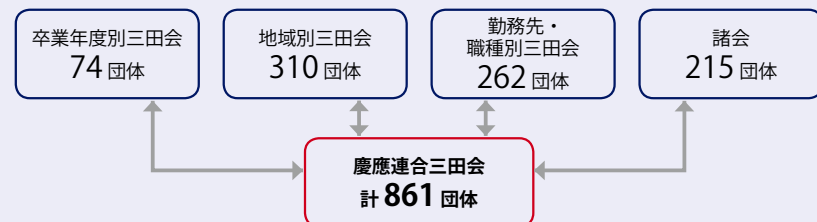

現在の三田会数

※ 慶應連合三田会は、年次・地域等の各種の三田会を包括する横断的組織で、三田会の登録等の管理を行っている。

三田会活動

上記の三田会はそれぞれに運営されていますが、地域を包括する三田会として、各地域の「合同(連合)三田会」があります。ここでは、2015年7月に山形市内で開かれた、東北地域22の三田会が集う「2015年度東北連合三田会(山形大会)」の様子をご紹介します。

当日は約130名が集い、大いににぎわいました。塾長講演、連合三田会会長の挨拶に加え、舞踊鑑賞などもあり、地元食材に舌鼓を打ちながら、歓談にも花が咲きました。

日本全国、そして海外にもさまざまな三田会があり、それぞれ工夫を凝らしたイベント等を企画し、社中の親交を深めています。皆さまもぜひ三田会にご参加ください。