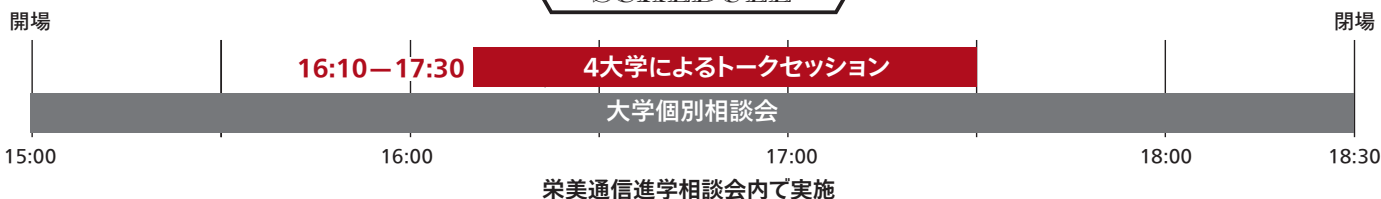

生徒、保護者、教員対象

入場無料

入退場自由

事前予約不要

九州大学 × 慶應義塾大学 × 上智大学 × 立教大学 進学LIVE in 福岡

日本を代表する4大学が集結、各大学の特色や新しい入試への対応など、
ここでしか聞けない情報がトークセッション形式で一度に聞けます。

9/17 TUE

ソラリア西鉄ホテル 8F 宴会場北斗

西鉄福岡(天神)駅に直結。ソラリアプラザ上層階
〒810-0001 福岡県福岡市中央区天神2丁目2-43

SCHEDULE

九州大学
KYUSHU UNIVERSITY

九州大学

Keio University

1858
CALAMVS GLADIO FORTIOR

慶應義塾大学

上智大学