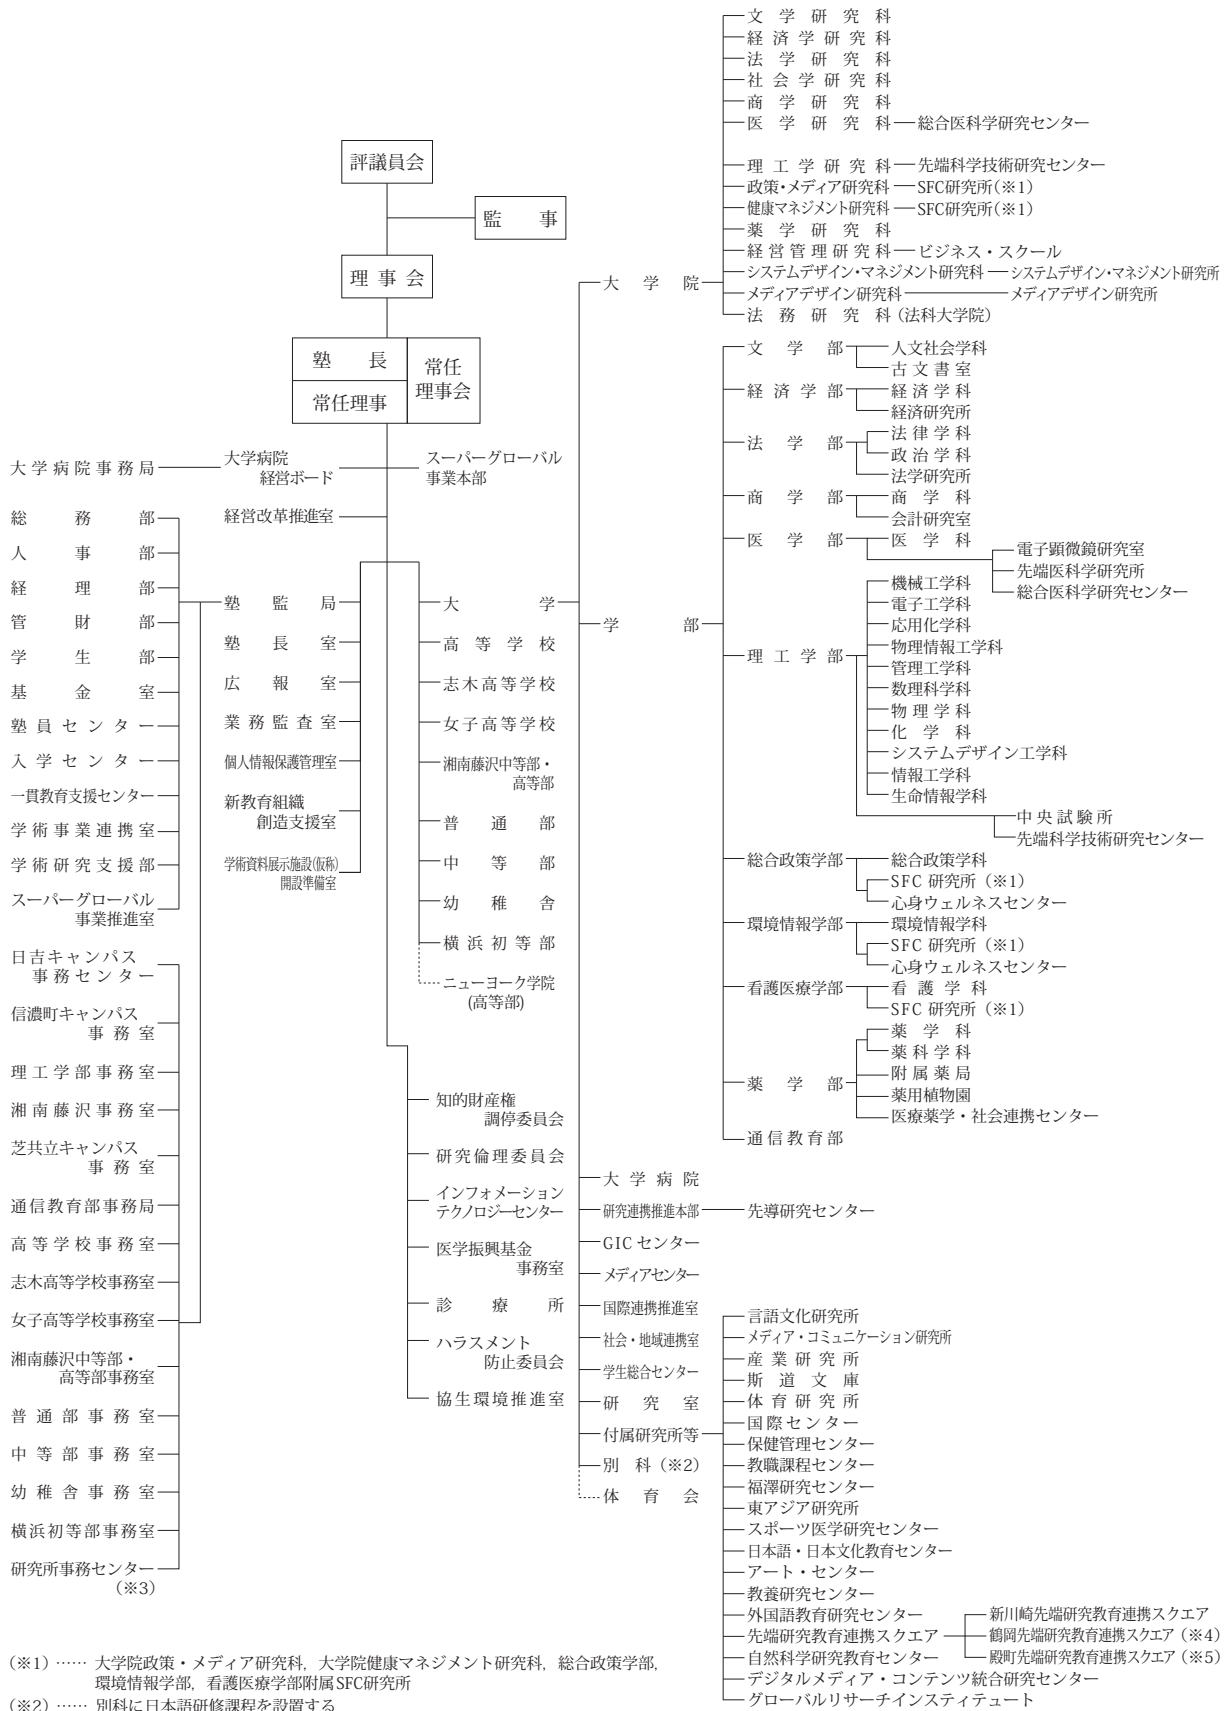

慶應義塾組織図 (2018年4月1日現在)

(※1) …… 大学院政策・メディア研究科, 大学院健康マネジメント研究科, 総合政策学部, 環境情報学部, 看護医療学部附属SFC研究所

(※2) …… 別科に日本語研修課程を設置する

(※3) …… 言語文化研究所, メディア・コミュニケーション研究所, 産業研究所, 東アジア研究所を担当

(※4) …… 大学先端生命科学研究所を設置する

(※5) …… 大学ウェルビーイングリサーチセンターを設置する