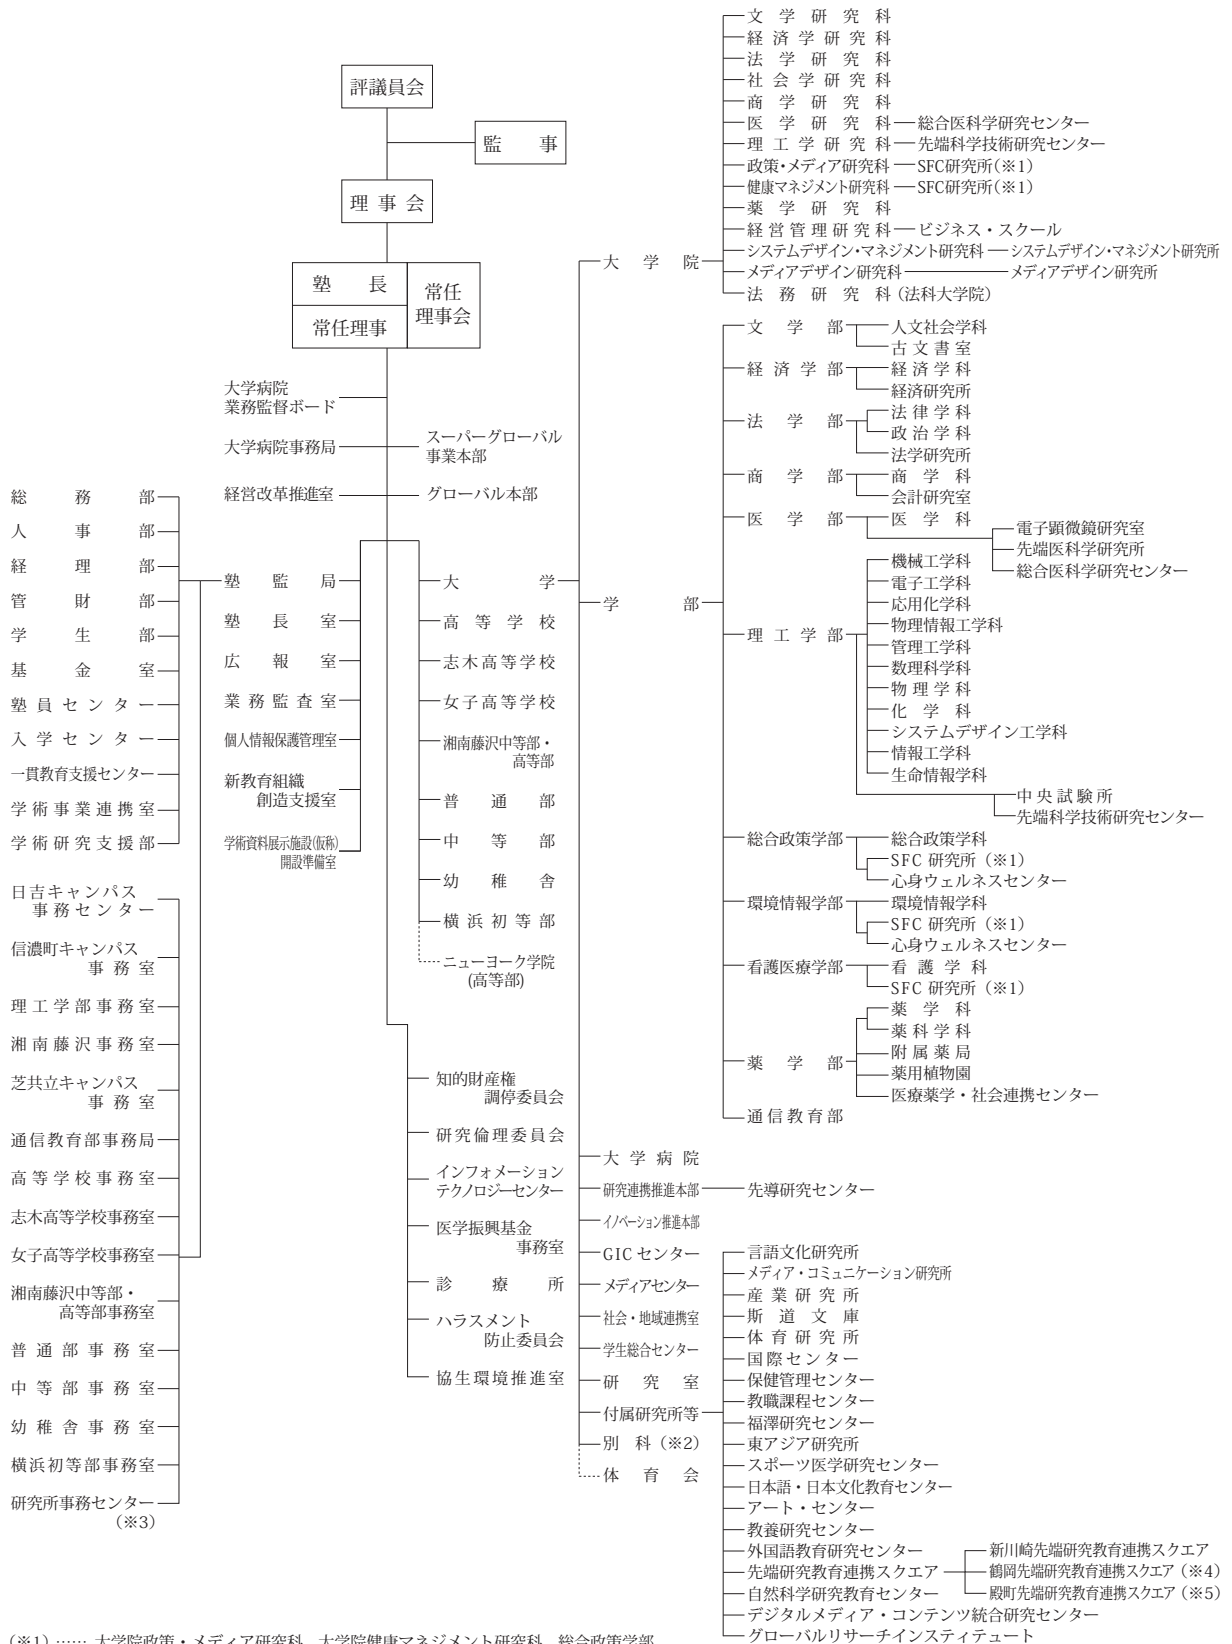

# 慶應義塾組織図 (2018年11月1日現在)

(※1) …… 大学院政策・メディア研究科, 大学院健康マネジメント研究科, 総合政策学部, 環境情報学部, 看護医療学部附属SFC研究所

(※2) …… 別科に日本語研修課程を設置する

(※3) …… 言語文化研究所, メディア・コミュニケーション研究所, 産業研究所, 東アジア研究所を担当

(※4) …… 大学先端生命科学研究所を設置する

(※5) …… 大学ウェルビーイングリサーチセンターを設置する