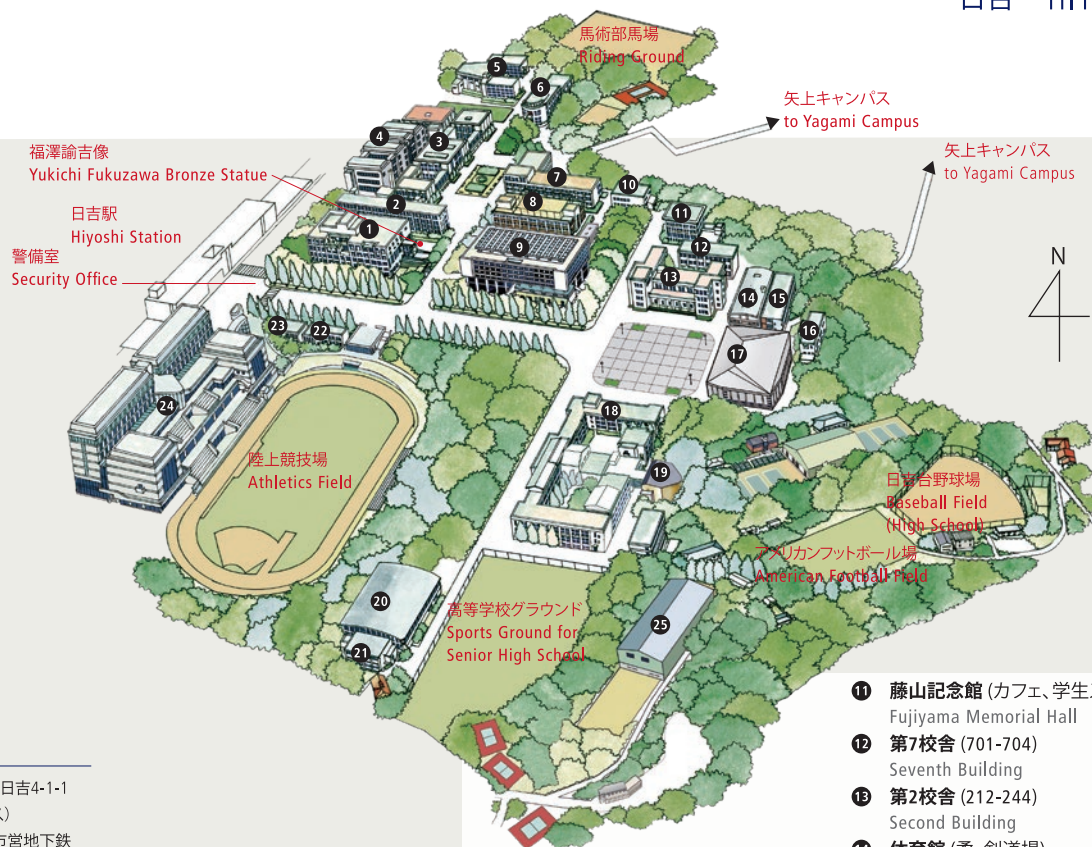

HIYOSHI 日吉

〒223-8521 神奈川県横浜市港北区日吉4-1-1
 TEL 045-566-1000 (日吉運営サービス)
 東急東横線・目黒線・新横浜線、横浜市営地下鉄
 グリーンライン 日吉駅下車 (徒歩1分)
 *東急東横線の特急は日吉駅に停車しません
 4-1-1 Hiyoshi, Kohoku-ku, Yokohama-shi,
 Kanagawa 223-8521
 PHONE +81-45-566-1000 (General Affairs)
 1 min. walk from Hiyoshi Station (Tokyo Toyoko/
 Meguro Line/ Shin-Yokohama Line or
 Yokohama Municipal Subway Green Line)
 *Tokyo Toyoko Line Ltd. Express trains do not stop
 at Hiyoshi Station.

- 11 藤山記念館 (カフェ、学生スペース)
Fujiyama Memorial Hall
 - 12 第7校舎 (701-704)
Seventh Building
 - 13 第2校舎 (212-244)
Second Building
 - 14 体育館 (柔・剣道場)
Gymnasium
 - 15 スポーツ棟 (体育研究所、卓球場)
Sports Building: Institute of Physical
Education, Table-tennis Room
 - 16 第8校舎 (811,812,831)
Eighth Building
 - 17 記念館
Hiyoshi Commemorative Hall
 - 18 第1校舎 (高等学校)
First Building (Senior High School)
 - 19 日吉協育棟 (高等学校)
Hiyoshi Kyoiku Building
(Senior High School)
 - 20 日吉会堂 (高等学校体育館)
Senior High School Gymnasium
 - 21 高等学校柔道場
Senior High School Judo Gymnasium
 - 22 スポーツ医学研究センター
Sports Medicine Research Center
 - 23 保健管理センター (日吉診療所)
Health Center (Hiyoshi Clinic)
 - 24 協生館 (協生館図書室、藤原洋記念
ホール、保育支援施設、開放型体育
施設、飲食店、コンビニエンスストア)
Collaboration Complex: Library,
Fujiwara Hiroshi Hall, Child Care
Center, Fitness Club, Cafe, Restaurant,
Convenience Store
 - 25 蛸谷体育館
Mamushidani Gymnasium
- 1 日吉図書館 (日吉メディアセンター)
Hiyoshi Library: Media Center
 - 2 第4校舎A棟 (J411- J447)
Fourth Building Section A
 - 3 第4校舎B棟 (J11-39,ゼミ3,ゼミ4)
Fourth Building Section B
 - 4 第4校舎独立館 (DB105 - DB203,
D101 - D413)
日吉コミュニケーション・ラウンジ
Fourth Building Independence Wing
Hiyoshi Communication Lounge
 - 5 第6校舎 (J611-642,ゼミ1,ゼミ2)
グリーンズテラス
Sixth Building / Green's Terrace
 - 6 第3校舎 (301-336)
Third Building
 - 7 塾生会館 (課外活動棟)
Jukusei Kaikan (Student Union
Building)
 - 8 食堂棟 (学生食堂、学生団体スペース)
Cafeteria Building: Student Cate-
teria, Student Club Rooms
 - 9 来往舎 (研究室、会議室、シンポジウ
ムスペース、ファカルティラウンジ)
Raiosha: Faculty Offices, Meeting
Rooms, Symposium Space, Faculty
Lounge
 - 10 生協購買部
University Co-op