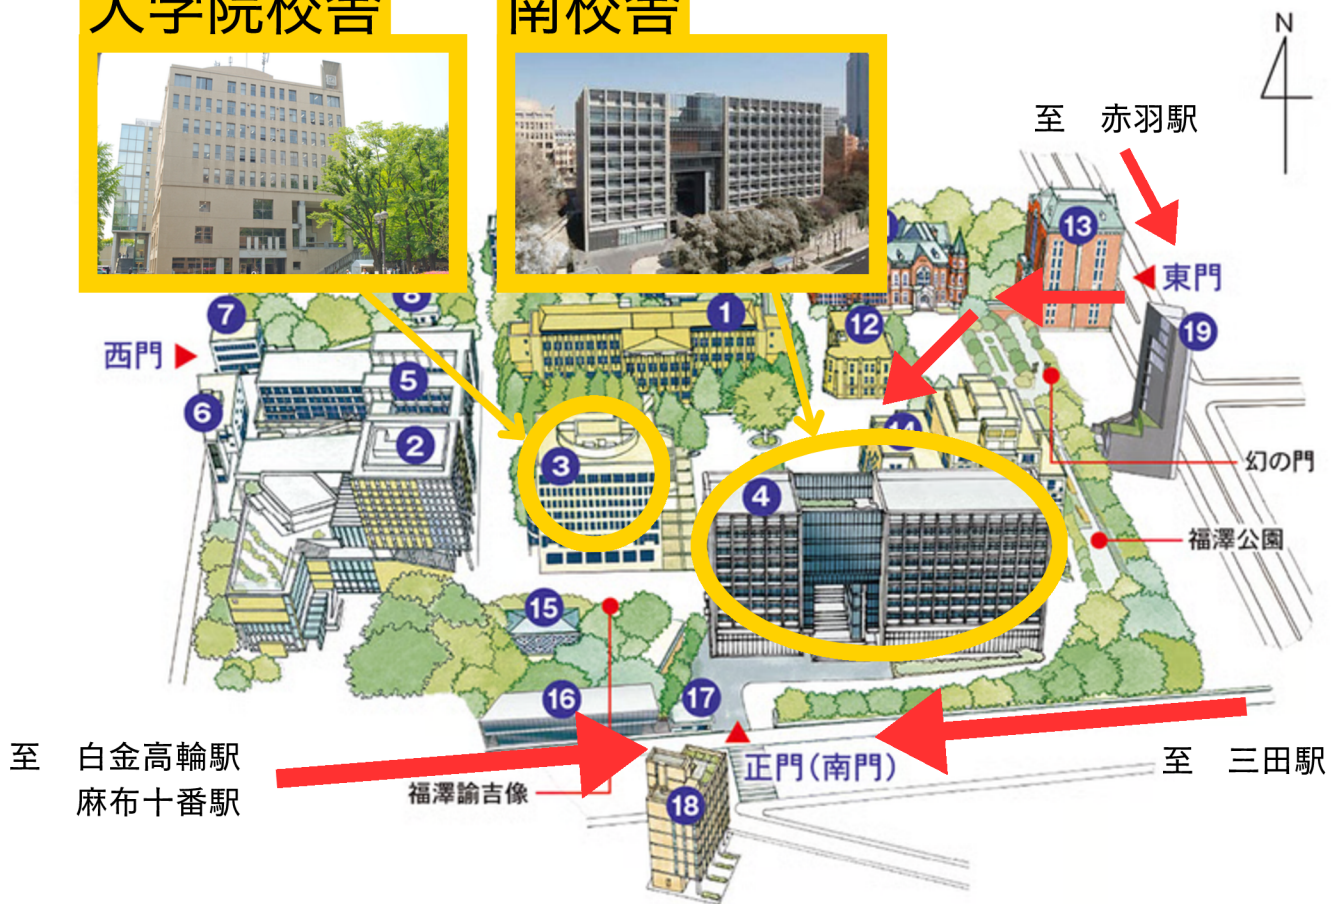

会場案内

2026年7月4日(土) 16時15分～

<会場>

慶應義塾大学三田キャンパス
南校舎 (各フロアで開催)、大学院棟

慶應義塾大学三田キャンパス
〒108-8345 東京都港区三田2-15-45
二次元バーコードより三田キャンパスまでの
アクセス等詳細をご覧ください

大学院校舎

南校舎

次の各教室までお越しください。

専攻・分野	校舎・フロア	教室番号
哲学	南校舎2F	421
倫理学	南校舎1F	415
美学美術史学	大学院校舎	325B
アート・マネジメント	大学院校舎	334
日本史学	南校舎3F	435
東洋史学	南校舎3F	437
西洋史学	南校舎6F	465
民俗学考古学	南校舎6F	466

専攻・分野	校舎・フロア	教室番号
国文学	南校舎6F	467
日本語教育学	南校舎2F	423
中国文学	南校舎7F	476
英米文学	南校舎7F	475
独文学	南校舎3F	432
仏文学	南校舎7F	472
図書館・情報学 情報資源管理	南校舎7F	477
西洋中世研究コース	説明会はありませんが 英米文学専攻にて相談に応じます	

※説明会本部は「南校舎1F 411」(1階入口近く)にございます。
※南校舎が見つからない場合には、各門の守衛へお問い合わせください。