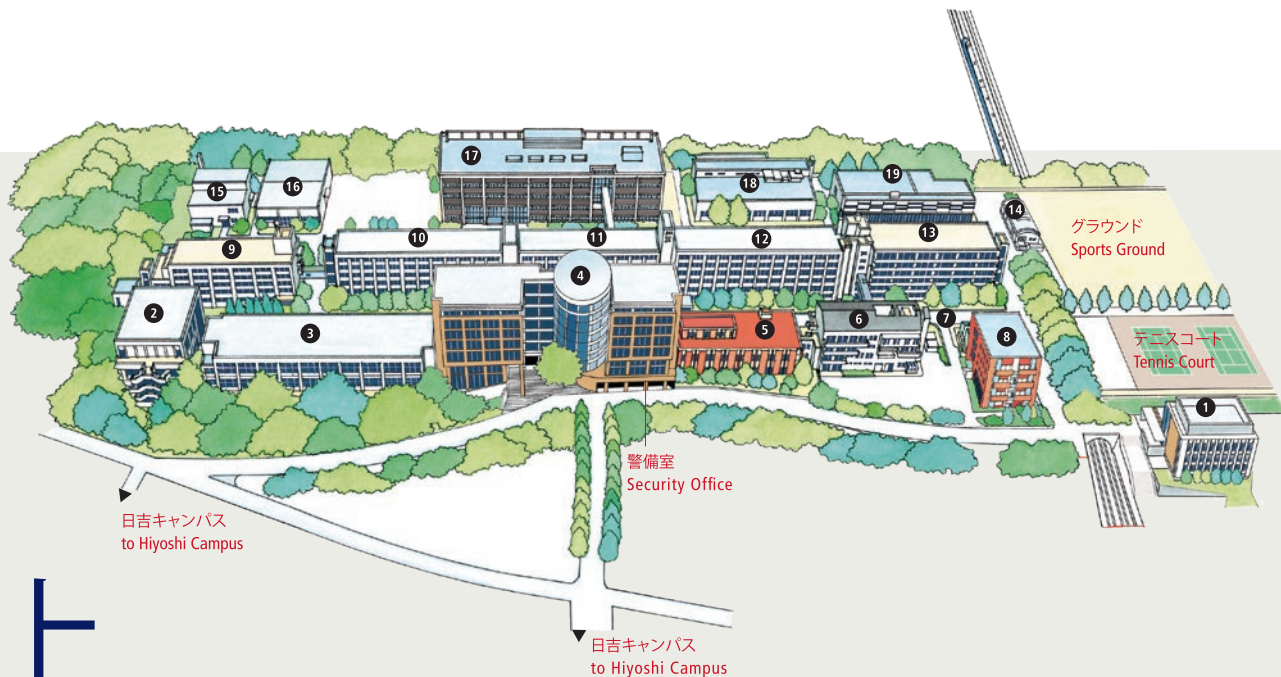

YAGAMI 矢上

〒223-8522 神奈川県横浜市港北区日吉3-14-1
 TEL 045-566-1454 (総務課)
 東急東横線・目黒線・新横浜線、横浜市営地下鉄
 グリーンライン 日吉駅下車(徒歩15分 / 約1km)
 *東急東横線の特急は日吉駅に停車しません
 JR横須賀線 新川崎駅下車(タクシー約10分 / 約2km)
 3-14-1 Hiyoshi, Kohoku-ku, Yokohama-shi,
 Kanagawa 223-8522
 PHONE +81-45-566-1454 (General Affairs)
 15 min. walk from Hiyoshi Station (1km)
 (Tokyu Toyoko/Meguro/Shin-Yokohama Line or
 Yokohama Municipal Subway Green Line)
 *Tokyu Toyoko Line Ltd. Express trains do not
 stop at Hiyoshi Station.
 10 min. by taxi from Shin-Kawasaki Station (2km)
 (JR Yokosuka Line)

- | | |
|---|---|
| ① 07棟 テクノロジーセンター棟
07th Building: Technology Center | ⑪ 24棟 教育研究棟
24th Building
コンビニエンスストア
Convenience Store |
| ② 11棟 教室棟
11th Building: Lecture Rooms | ⑫ 25棟 教育研究棟
25th Building |
| ③ 12棟 教室棟
12th Building: Lecture Rooms | ⑬ 26棟 教育研究棟
26th Building |
| ④ 14棟 創想館 (フォーラム、マルチ
メディアルーム、矢上ベーカリー)
14th Building (Sosokan): Forum,
Multimedia Room, Yagami Bakery | ⑭ 27棟 体育館
27th Building: Gymnasium |
| ⑤ 15棟 松下記念図書館
(理工学メディアセンター)
15th Building: Matsushita
Memorial Library (Information
and Media Center for Science
and Technology) | ⑮ 31棟 教育研究棟
31st Building |
| ⑥ 16A棟 厚生棟 (健康管理
センター、会議室、生協食堂、
ファカルティラウンジ、生協購買部)
16th Building-A: Health Center,
Meeting Rooms, Cafeteria, Faculty
Lounge, University Co-op | ⑯ 32棟 教育研究棟
32nd Building |
| ⑦ 16B棟 課外活動棟
16th Building-B: Clubrooms | ⑰ 34棟 教育研究棟
34th Building |
| ⑧ 16D棟 分子・超分子・超構造体
リサーチセンター棟
16th Building-D: Research Center
for Molecules, Supra-Molecules
and Supra-Structured Materials | ⑱ 35棟 教育研究棟
35th Building |
| ⑨ 22棟 教育研究棟
22nd Building | ⑳ 36棟 産学官連携棟、YIL
36th Building: Industry-Academia-
Government Collaboration Center,
Yagami Innovation Laboratory |
| ⑩ 23棟 教育研究棟
23rd Building | |