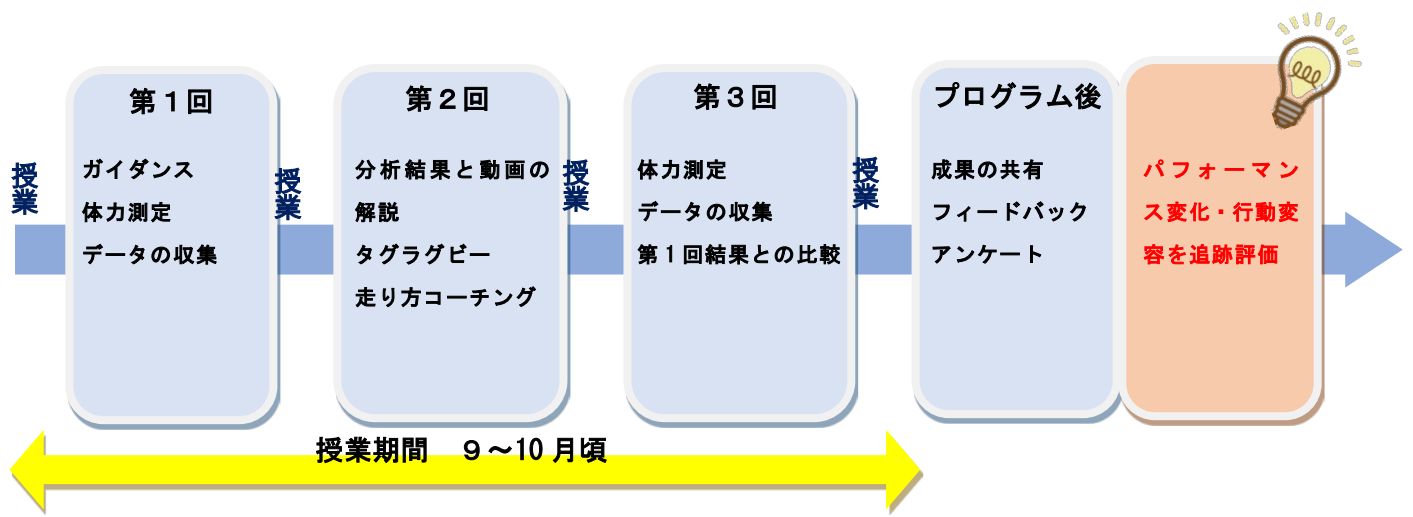

今回、小学3年生のラグビーの授業に、慶應義塾体育会 ^{しゅうきゅうぶ}蹴球部（ラグビー部）と競走部のコーチも参画し、トップアスリートのトレーニング方法も取り入れながら、スポーツデータによってその効果の検証を行います。

今後も、大学や小学校と連携しラグビーワールドカップ2019™の開催を盛り上げていきます。

※GNSS（Global Navigation Satellite System・測位衛星）

～慶應義塾大学大学院システムデザイン・マネジメント研究科と港北区について～

平成29年6月1日、慶應義塾大学大学院システムデザイン・マネジメント研究科と港北区は、スポーツに関する取組やデータの活用検討等を通じて、相互のさらなる発展に寄与することを目的として、連携協定を締結しています。

GNSS受信機を装着している様子

撮影映像(左：ドローン・右：固定カメラ)

試合の振り返りワークショップの様子

GNSS受信機で取得した選手の移動の軌跡

◆概要

	日時	場所
第1回	平成30年09月28日(金) (雨天時予備日:10月04日(木))	慶應義塾大学日吉・下田ラグビー場 (横浜市港北区日吉本町2-59-7)
第2回	平成30年10月10日(水) (雨天時予備日:10月15日(月))	日吉台小学校 (横浜市港北区日吉本町1丁目34-21)
第3回	平成30年10月30日(火) (雨天時予備日:10月31日(水))	慶應義塾大学日吉・下田ラグビー場 (横浜市港北区日吉本町2-59-7)