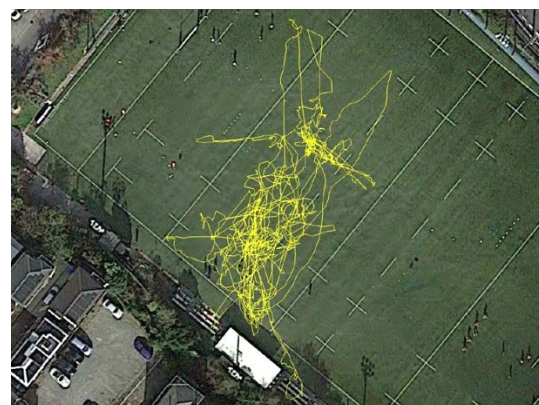

今回、小学3年生のラグビーの授業に、慶應義塾体育会 ^{しゅうきゅうぶ}蹴球部（ラグビー部）と競走部のコーチも参画し、トップアスリートのトレーニング方法も取り入れながら、スポーツデータによってその効果の検証を行います。

今後も、大学や小学校と連携しラグビーワールドカップ2019™の開催を盛り上げていきます。

※GNSS（Global Navigation Satellite System・測位衛星）

～慶應義塾大学大学院システムデザイン・マネジメント研究科と港北区について～

平成29年6月1日、慶應義塾大学大学院システムデザイン・マネジメント研究科と港北区は、スポーツに関する取組やデータの活用検討等を通じて、相互のさらなる発展に寄与することを目的として、連携協定を締結しています。

GNSS受信機を装着している様子

撮影映像(左：ドローン・右：固定カメラ)

試合の振り返りワークショップの様子

GNSS受信機で取得した選手の移動の軌跡

◆概要

	日時	場所
第1回	平成30年09月28日(金) (雨天時予備日:10月04日(木))	慶應義塾大学日吉・下田ラグビー場 (横浜市港北区日吉本町2-59-7)
第2回	平成30年10月10日(水) (雨天時予備日:10月15日(月))	日吉台小学校 (横浜市港北区日吉本町1丁目34-21)
第3回	平成30年10月30日(火) (雨天時予備日:10月31日(水))	慶應義塾大学日吉・下田ラグビー場 (横浜市港北区日吉本町2-59-7)