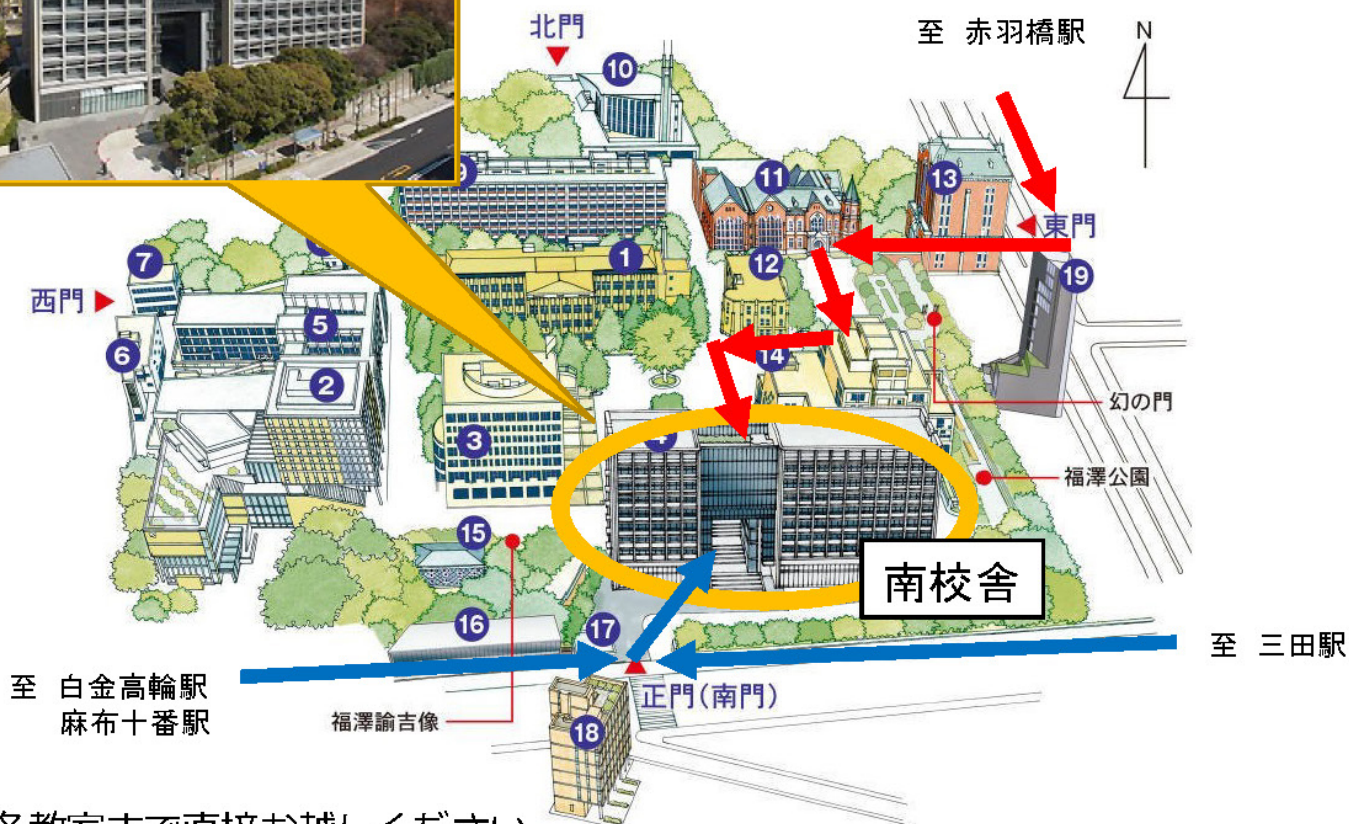

慶應義塾大学文学研究科 入学説明会・相談会 会場案内

2025年7月5日(土) 16時15分～

会場：慶應義塾大学三田キャンパス
南校舎（各フロアで開催）

慶應義塾大学三田キャンパス
〒108-8345 東京都港区三田2-15-45
二次元バーコードより三田キャンパスまでのアクセス等
詳細をご覧ください。

次の各教室まで直接お越しください。

専攻・分野	校舎・フロア	教室番号
哲学	南校舎1F	412
倫理学	南校舎2F	424
美学美術史学	南校舎2F	425
アート・マネジメント	南校舎3F	431
日本史学	南校舎3F	432
東洋史学	南校舎3F	435
西洋史学	南校舎3F	436
民族学考古学	南校舎3F	437

専攻・分野	校舎・フロア	教室番号
国文学	南校舎6F	465
日本語教育学	南校舎6F	463
中国文学	南校舎6F	467
英米文学	南校舎6F	466
独文学	南校舎7F	471
仏文学	南校舎7F	472
図書館・情報学 情報資源管理	南校舎7F	473
西洋中世研究 コース	説明会はありませんが 英米文学専攻にて相談に応じます	

※説明会本部は「南校舎1F 411」（1階入口近く）にございます。
※南校舎が見つからない場合には、各門の守衛へお問い合わせください。