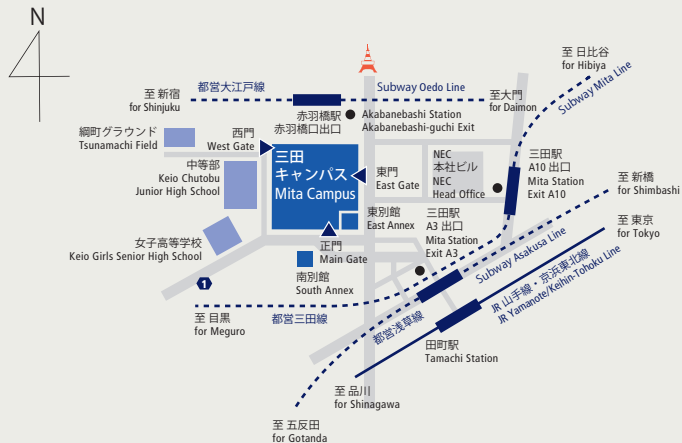

MITA
三田

〒108-8345 東京都港区三田2-15-45
 TEL 03-5427-1517 (総務部)
 JR山手線・京浜東北線 田町駅下車(徒歩8分)
 都営地下鉄浅草線・三田線 三田駅下車(徒歩7分)
 都営地下鉄大江戸線 赤羽橋駅下車(徒歩8分)

2-15-45 Mita, Minato-ku, Tokyo 108-8345
 PHONE +81-3-5427-1517 (General Affairs)
 8 min. walk from Tamachi Station
 (JR Yamanote Line or JR Keihin-Tohoku Line)
 7 min. walk from Mita Station
 (Subway Asakusa Line or Subway Mita Line)
 8 min. walk from Akabanebashi Station
 (Subway Oedo Line)

福澤諭吉銅像
Yukichi Fukuzawa Bronze Statue

- 1 北館: 大会議室、ホール、ファカルティクラブ
North Building: Hall, Faculty Club
- 2 図書館旧館(改修工事中)
Under Repair: Keio University Library (Old Building)
- 3 東館: ホール、G-Lab
East Research Building: Hall, Global Research Lab (G-Lab)
- 4 塾監局
Keio Corporate Administration (Jukukan-kyoku)
- 5 図書館
Keio University Library (New Building)
- 6 南校舎: 411- 477、ホール、学生食堂(ザ・カフェテリア) 社中交歓 萬來舎
South School Building: Hall, Student Cafeteria (The Cafeteria) The Banraisha Common Room
- 7 三田演説館
Public Speaking Hall (Mita Enzetsu-kan)
- 8 大学院校舎: 311- 375B
Graduate School Building
- 9 第1校舎: 101-147
First School Building
- 10 研究室棟
Faculty Research Building
- 11 西校舎: 501 - 545、ホール、学生食堂(生協食堂、山食)
West School Building: Hall, Student Cafeteria (Yamashoku, Co-op Cafeteria)
- 12 南館: 2B11 - 2B42
South Building
- 13 購買施設棟: 生協購買部
University Co-op
- 14 西館
West Building
- 15 南別館: アート・スペース
South Annex: Art Space
- 16 三田インフォメーションプラザ (2017年5月竣工)
Information Plaza (Completion in May 2017)
- 17 労働組合本部
Keio Trade Union