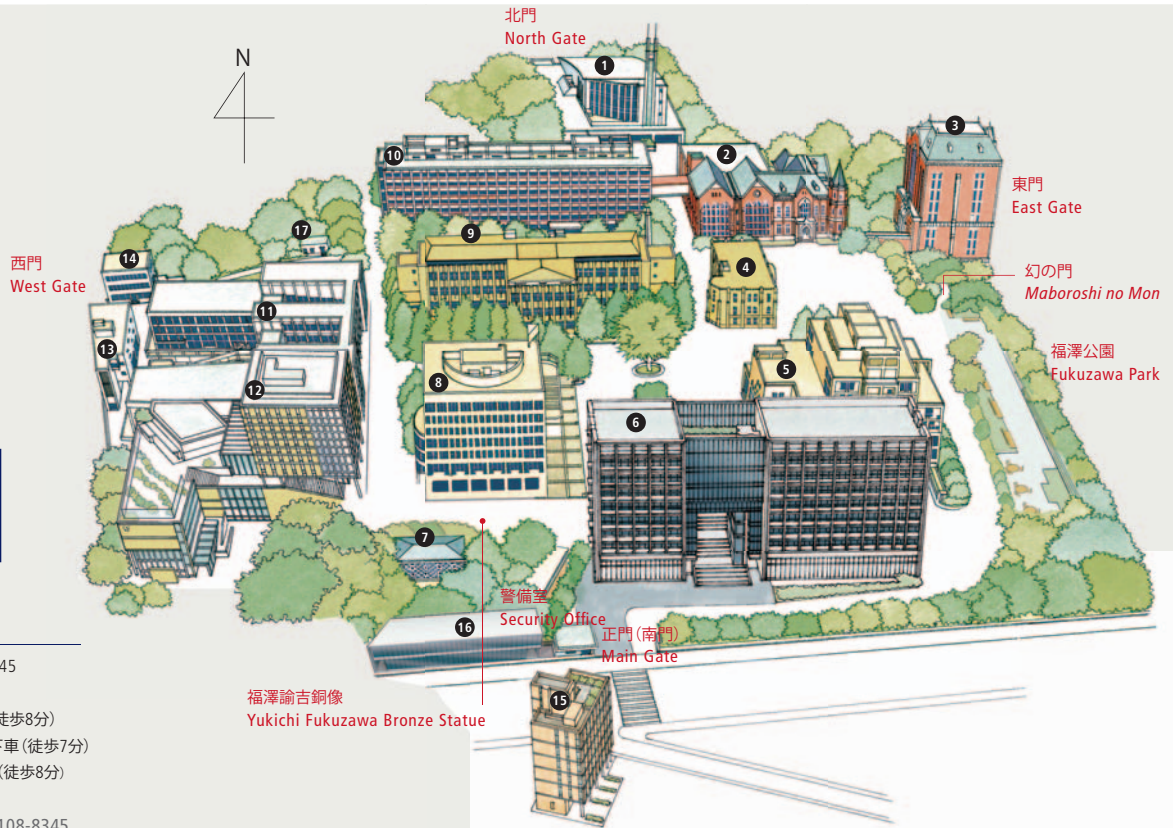

MITA
三田

〒108-8345 東京都港区三田2-15-45
 TEL 03-5427-1517 (総務部)
 JR山手線・京浜東北線 田町駅下車(徒歩8分)
 都営地下鉄浅草線・三田線 三田駅下車(徒歩7分)
 都営地下鉄大江戸線 赤羽橋駅下車(徒歩8分)

2-15-45 Mita, Minato-ku, Tokyo 108-8345
 PHONE +81-3-5427-1517 (General Affairs)
 8 min. walk from Tamachi Station
 (JR Yamanote Line or JR Keihin-Tohoku Line)
 7 min. walk from Mita Station
 (Subway Asakusa Line or Subway Mita Line)
 8 min. walk from Akabanebashi Station
 (Subway Oedo Line)

福澤諭吉銅像
Yukichi Fukuzawa Bronze Statue

- 1 北館: 大会議室、ホール、ファカルティクラブ
North Building: Hall, Faculty Club
- 2 図書館旧館(改修工事中)
Under Repair: Keio University Library (Old Building)
- 3 東館: ホール、G-Lab
East Research Building: Hall, Global Research Lab (G-Lab)
- 4 塾監局
Keio Corporate Administration (Jukukan-kyoku)
- 5 図書館
Keio University Library (New Building)
- 6 南校舎: 411- 477、ホール、学生食堂(ザ・カフェテリア) 社中交歓 萬來舎
South School Building: Hall, Student Cafeteria (The Cafeteria) The Banraisha Common Room
- 7 三田演説館
Public Speaking Hall (Mita Enzetsu-kan)
- 8 大学院校舎: 311- 375B
Graduate School Building
- 9 第1校舎: 101-147
First School Building
- 10 研究室棟
Faculty Research Building
- 11 西校舎: 501 - 545、ホール、学生食堂(生協食堂、山食)
West School Building: Hall, Student Cafeteria (Yamashoku, Co-op Cafeteria)
- 12 南館: 2B11 - 2B42
South Building
- 13 購買施設棟: 生協購買部
University Co-op
- 14 西館
West Building
- 15 南別館: アート・スペース
South Annex: Art Space
- 16 三田インフォメーションプラザ (2017年5月竣工)
Information Plaza (Completion in May 2017)
- 17 労働組合本部
Keio Trade Union