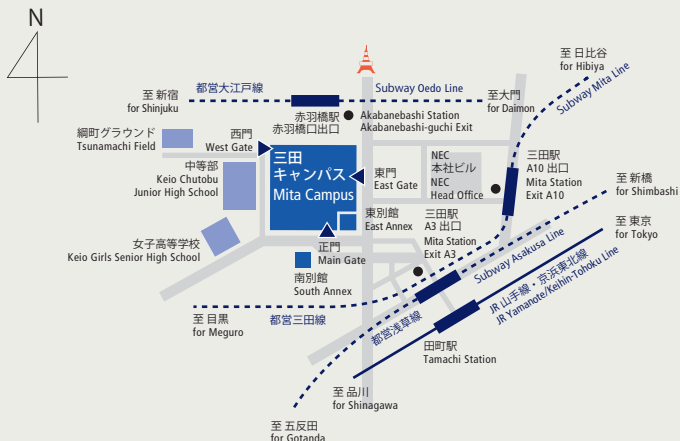

MITA 三田

〒108-8345 東京都港区三田2-15-45
 TEL 03-5427-1517 (総務部)
 JR山手線・京浜東北線 田町駅下車 (徒歩8分)
 都営地下鉄浅草線・三田線 三田駅下車 (徒歩7分)
 都営地下鉄大江戸線 赤羽橋駅下車 (徒歩8分)

2-15-45 Mita, Minato-ku, Tokyo 108-8345
 PHONE +81-3-5427-1517 (General Affairs)
 8 min. walk from Tamachi Station
 (JR Yamanote Line or JR Keihin-Tohoku Line)
 7 min. walk from Mita Station
 (Subway Asakusa Line or Subway Mita Line)
 8 min. walk from Akabanebashi Station
 (Subway Oedo Line)

福澤諭吉像
Yukichi Fukuzawa Bronze Statue

- ① 北館 (大会議室、ホール、ファカルティクラブ)
North Building: Conference Hall, Hall, Faculty Club
- ② 図書館旧館 (改修工事中)
Under Repair: The Old Library
- ③ 東館 (ホール、G-Lab)
East Research Building: Hall, Global Research Lab (G-Lab)
- ④ 塾監局
Keio Corporate Administration (Jukukan-kyoku)
- ⑤ 図書館
Keio University Library
- ⑥ 南校舎 (411-477、ホール、学生食堂 [ザ・カフェテリア] 社中交歓 萬來舎)
South School Building: Hall, Student Cafeteria (The Cafeteria), The Banraisha Common Room
- ⑦ 三田演説館
Public Speaking Hall (Mita Enzetsu-kan)
- ⑧ 大学院校舎 (311-375B)
Graduate School Building
- ⑨ 第1校舎 (101-147)
First School Building
- ⑩ 研究室棟
Faculty Research Building
- ⑪ 西校舎 (501-545、ホール、学生食堂 [生協食堂、山食])
West School Building: Hall, Student Cafeteria (Co-op Cafeteria, Yamashoku)
- ⑫ 南館 (2B11-2B42)
South Building
- ⑬ 購買施設棟 (生協購買部)
University Co-op
- ⑭ 西館
West Building
- ⑮ 南別館 (アート・スペース)
South Annex: Art Space
- ⑯ 三田インフォメーションプラザ
Information Plaza
- ⑰ 労働組合本部
Keio Trade Union