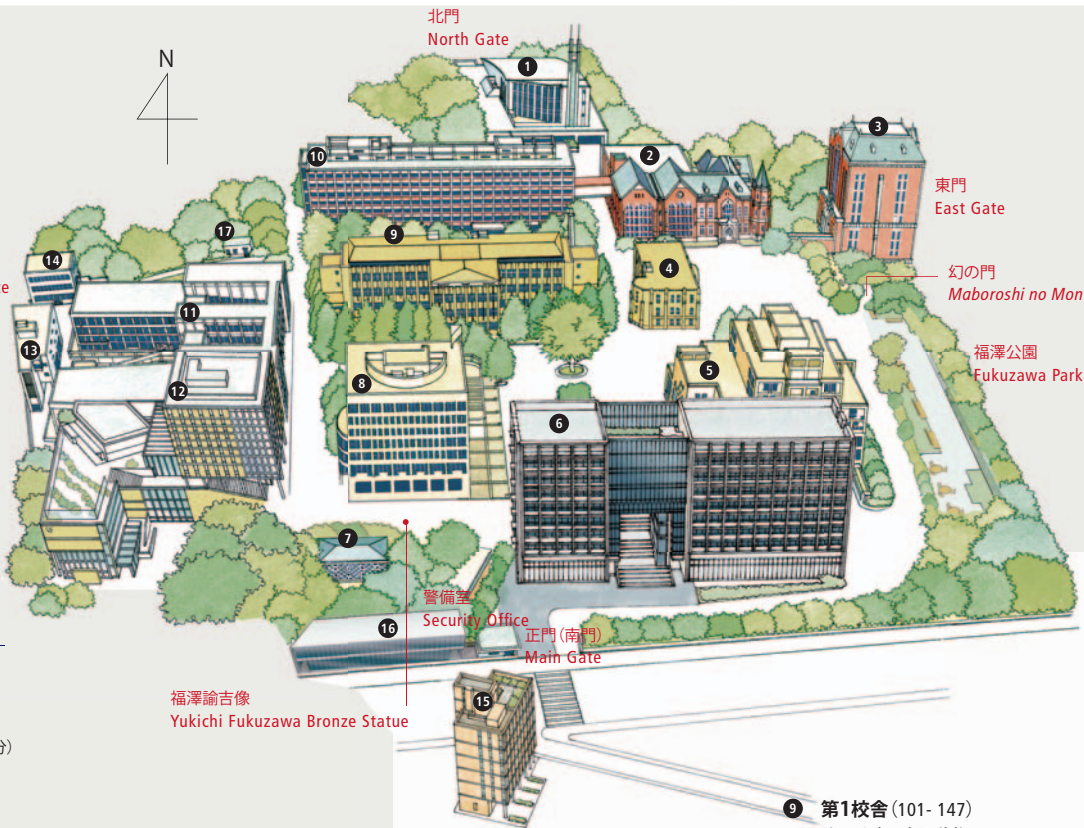

MITA 三田

〒108-8345 東京都港区三田2-15-45
 TEL 03-5427-1517 (総務部)
 JR山手線・京浜東北線 田町駅下車 (徒歩8分)
 都営地下鉄浅草線・三田線 三田駅下車 (徒歩7分)
 都営地下鉄大江戸線 赤羽橋駅下車 (徒歩8分)

2-15-45 Mita, Minato-ku, Tokyo 108-8345
 PHONE +81-3-5427-1517 (General Affairs)
 8 min. walk from Tamachi Station
 (JR Yamanote Line or JR Keihin-Tohoku Line)
 7 min. walk from Mita Station
 (Subway Asakusa Line or Subway Mita Line)
 8 min. walk from Akabanebashi Station
 (Subway Oedo Line)

福澤諭吉像
Yukichi Fukuzawa Bronze Statue

- ① 北館 (大会議室、ホール、ファカルティクラブ)
North Building: Conference Hall, Hall, Faculty Club
- ② 図書館旧館 (改修工事中)
Under Repair: The Old Library
- ③ 東館 (ホール、G-Lab)
East Research Building: Hall, Global Research Lab (G-Lab)
- ④ 塾監局
Keio Corporate Administration (Jukukan-kyoku)
- ⑤ 図書館
Keio University Library
- ⑥ 南校舎 (411-477、ホール、学生食堂 [ザ・カフェテリア] 社中交歓 萬來舎)
South School Building: Hall, Student Cafeteria (The Cafeteria), The Banraisha Common Room
- ⑦ 三田演説館
Public Speaking Hall (Mita Enzetsu-kan)
- ⑧ 大学院校舎 (311-375B)
Graduate School Building
- ⑨ 第1校舎 (101-147)
First School Building
- ⑩ 研究室棟
Faculty Research Building
- ⑪ 西校舎 (501-545、ホール、学生食堂 [生協食堂、山食])
West School Building: Hall, Student Cafeteria (Co-op Cafeteria, Yamashoku)
- ⑫ 南館 (2B11-2B42)
South Building
- ⑬ 購買施設棟 (生協購買部)
University Co-op
- ⑭ 西館
West Building
- ⑮ 南別館 (アート・スペース)
South Annex: Art Space
- ⑯ 三田インフォメーションプラザ
Information Plaza
- ⑰ 労働組合本部
Keio Trade Union