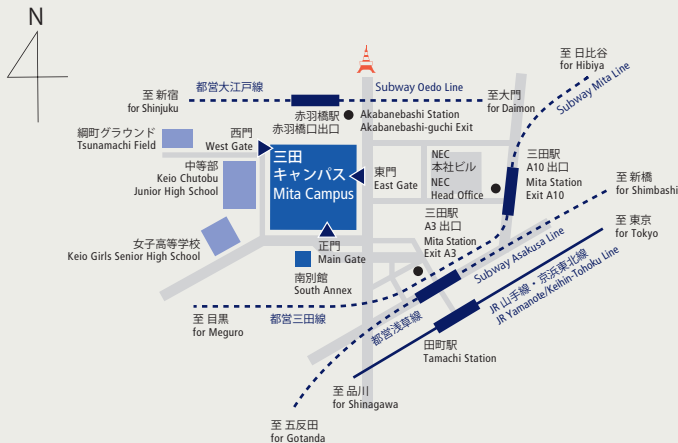

MITA 三田

〒108-8345 東京都港区三田2-15-45
TEL 03-5427-1517 (総務部)
JR山手線・京浜東北線 田町駅下車(徒歩8分)
都営地下鉄浅草線・三田線 三田駅下車(徒歩7分)
都営地下鉄大江戸線 赤羽橋駅下車(徒歩8分)

2-15-45 Mita, Minato-ku, Tokyo 108-8345
PHONE +81-3-5427-1517 (General Affairs)
8 min. walk from Tamachi Station
(JR Yamanote Line or JR Keihin-Tohoku Line)
7 min. walk from Mita Station
(Subway Asakusa Line or Subway Mita Line)
8 min. walk from Akabanebashi Station
(Subway Oedo Line)

福澤諭吉像
Yukichi Fukuzawa Bronze Statue

- ① 第1校舎 (101- 147)
First School Building
- ② 南館 (2B11- 2B42)
South Building
- ③ 大学院校舎 (311- 375B)
Graduate School Building
- ④ 南校舎 (411- 477、ホール、
学生食堂 [ザ・カフェテリア]
社中交歓 萬來舎)
South School Building: Hall,
Student Cafeteria (The Cafeteria)
Banraisha Bar & Lounge
- ⑤ 西校舎 (501- 545、ホール、
学生食堂 [生協食堂、山食])
West School Building: Hall,
Student Cafeteria (Co-op
Cafeteria, Yamashoku)
- ⑥ 購買施設棟 (生協購買部)
University Co-op
- ⑦ 西館
West Building
- ⑧ 労働組合本部
Keio Trade Union
- ⑨ 研究室棟
Faculty Research Building
- ⑩ 北館 (大会議室、ホール、
ファカルティクラブ)
North Building: Conference Hall,
Hall, The Faculty Club
- ⑪ 図書館旧館 (改修工事中)
Under Repair: The Old Library
- ⑫ 塾監局
Keio Corporate Administration
(Jukukan-kyoku)
- ⑬ 東館 (ホール、G-Lab)
East Research Building: Hall,
Global Research Lab (G-Lab)
- ⑭ 図書館
Keio University Library
- ⑮ 三田演説館
Public Speaking Hall
(Mita Enzetsu-kan)
- ⑯ 三田インフォメーションプラザ
Information Plaza
- ⑰ 警備室
Security Office
- ⑱ 南別館 (アート・スペース)
South Annex: Art Space