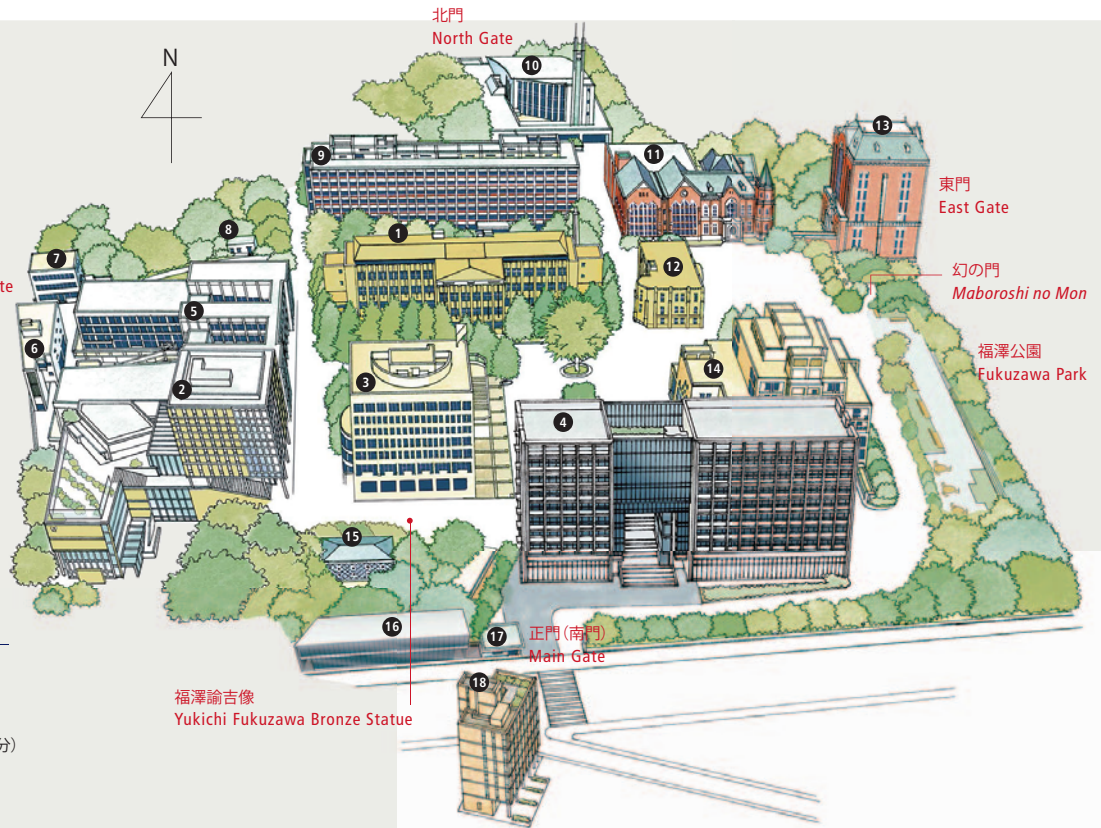

MITA 三田

〒108-8345 東京都港区三田2-15-45
TEL 03-5427-1517 (総務部)
JR山手線・京浜東北線 田町駅下車(徒歩8分)
都営地下鉄浅草線・三田線 三田駅下車(徒歩7分)
都営地下鉄大江戸線 赤羽橋駅下車(徒歩8分)

2-15-45 Mita, Minato-ku, Tokyo 108-8345
PHONE +81-3-5427-1517 (General Affairs)
8 min. walk from Tamachi Station
(JR Yamanote Line or JR Keihin-Tohoku Line)
7 min. walk from Mita Station
(Subway Asakusa Line or Subway Mita Line)
8 min. walk from Akabanebashi Station
(Subway Oedo Line)

福澤諭吉像
Yukichi Fukuzawa Bronze Statue

- ① 第1校舎 (101- 147)
First School Building
- ② 南館 (2B11- 2B42)
South Building
- ③ 大学院校舎 (311- 375B)
Graduate School Building
- ④ 南校舎 (411- 477、ホール、
学生食堂 [ザ・カフェテリア]
社中交歓 萬來舎)
South School Building: Hall,
Student Cafeteria (The Cafeteria)
Banraisha Bar & Lounge
- ⑤ 西校舎 (501- 545、ホール、
学生食堂 [生協食堂、山食])
West School Building: Hall,
Student Cafeteria (Co-op
Cafeteria, Yamashoku)
- ⑥ 購買施設棟 (生協購買部)
University Co-op
- ⑦ 西館
West Building
- ⑧ 労働組合本部
Keio Trade Union
- ⑨ 研究室棟
Faculty Research Building
- ⑩ 北館 (大会議室、ホール、
ファカルティクラブ)
North Building: Conference Hall,
Hall, The Faculty Club
- ⑪ 図書館旧館 (改修工事中)
Under Repair: The Old Library
- ⑫ 塾監局
Keio Corporate Administration
(Jukukan-kyoku)
- ⑬ 東館 (ホール、G-Lab)
East Research Building: Hall,
Global Research Lab (G-Lab)
- ⑭ 図書館
Keio University Library
- ⑮ 三田演説館
Public Speaking Hall
(Mita Enzetsu-kan)
- ⑯ 三田インフォメーションプラザ
Information Plaza
- ⑰ 警備室
Security Office
- ⑱ 南別館 (アート・スペース)
South Annex: Art Space