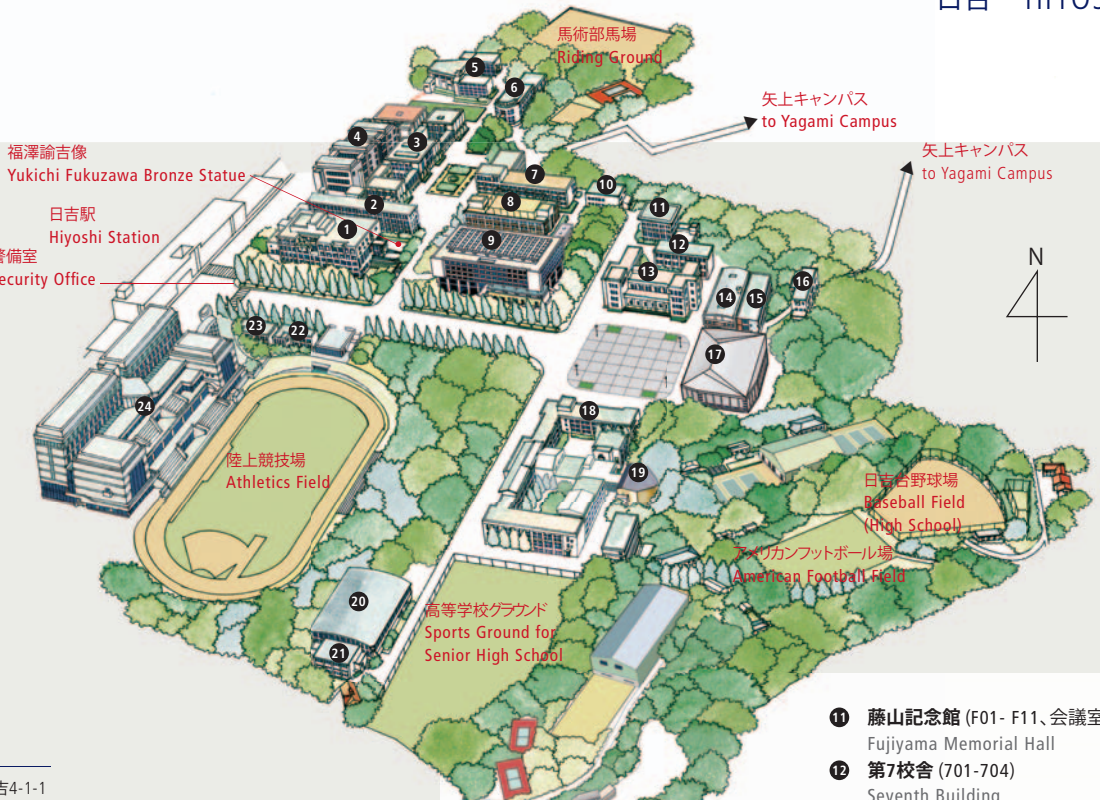

HIYOSHI 日吉

〒223-8521 神奈川県横浜市港北区日吉4-1-1
TEL 045-566-1000 (日吉運営サービス)

東急東横線・目黒線、横浜市営地下鉄グリーンライン
日吉駅下車 (徒歩1分)

*東急東横線の特急は日吉駅に停車しません

4-1-1 Hiyoshi, Kohoku-ku, Yokohama-shi,

Kanagawa 223-8521

PHONE +81-45-566-1000 (General Affairs)

1 min. walk from Hiyoshi Station (Tokyu Toyoko/Meguro Line or
Yokohama Municipal Subway Green Line)

*Tokyu Toyoko Line Ltd. Express trains do not stop at Hiyoshi Station.

- 11 藤山記念館 (F01- F11、会議室)
Fujiyama Memorial Hall
 - 12 第7校舎 (701-704)
Seventh Building
 - 13 第2校舎 (212-244)
Second Building
 - 14 体育館 (柔・剣道場)
Gymnasium
 - 15 スポーツ棟 (体育研究所、卓球場)
Sports Building: Institute of Physical Education, Table-tennis Room
 - 16 第8校舎 (811,812,831)
Eighth Building
 - 17 記念館
Hiyoshi Commemorative Hall
 - 18 第1校舎 (高等学校)
First Building (Senior High School)
 - 19 日吉協育棟 (高等学校)
Hiyoshi Kyoiku Building (Senior High School)
 - 20 日吉会堂 (高等学校体育館)
Senior High School Gymnasium
 - 21 高等学校柔道場
Senior High School Judo Gymnasium
 - 22 スポーツ医学研究センター
Sports Medicine Research Center
 - 23 保健管理センター (日吉診療所)
Health Center (Hiyoshi Clinic)
 - 24 協生館 (協生館図書室、藤原洋記念ホール、保育支援施設、開放型体育施設、飲食店、コンビニエンスストア)
Collaboration Complex: Library, Fujiwara Hiroshi Hall, Child Care Center, Fitness Club, Cafe, Restaurant, Convenience Store
- 1 日吉図書館 (日吉メディアセンター)
Hiyoshi Library (Hiyoshi Media Center)
 - 2 第4校舎A棟 (J411- J447)
Fourth Building Section A
 - 3 第4校舎B棟 (J11-39,ゼミ3,ゼミ4)
Fourth Building Section B
 - 4 第4校舎独立館 (DB105 - DB203, D101 - D413)
Fourth Building Independence Wing
日吉コミュニケーション・ラウンジ
Hiyoshi Communication Lounge
 - 5 第6校舎 (J611-642,ゼミ1,ゼミ2)
グリーンズテラス
Sixth Building / Green's Terrace
 - 6 第3校舎 (301-336)
Third Building
 - 7 塾生会館 (課外活動棟)
Jukusei Kaikan (Student Union Building)
 - 8 食堂棟 (学生食堂、学生団体スペース)
Cafeteria Building: Student Cafeteria, Student Club Rooms
 - 9 来往舎 (研究室、会議室、シンポジウムスペース、ファカルティラウンジ)
Raiosha: Faculty Offices, Meeting Rooms, Symposium Space, Faculty Lounge
 - 10 生協購買部
University Co-op