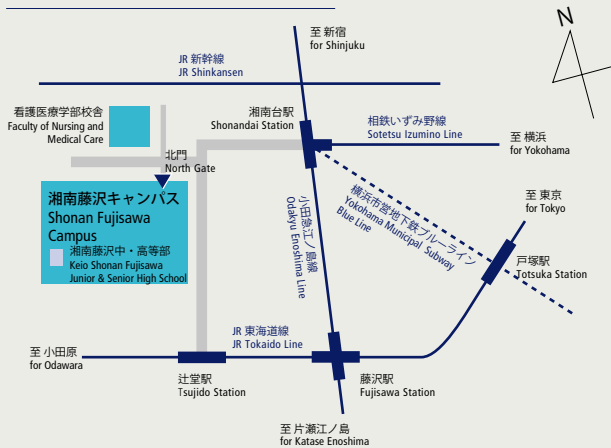

バス停 ① 慶応大学 ② 慶応大学本館前 ③ 中高降車場 ④ 慶応中高等部前

Faculty of Policy Management/Environment and Information Studies

5322 Endo, Fujisawa-shi, Kanagawa 252-0882 PHONE +81-466-49-3404 (General Affairs)

Faculty of Nursing and Medical Care

25 min. by bus from Tsujido Station (JR Tokaido Line)

Bus Stops ① Keio Daigaku ② Keio Daigaku Honkan Mae ③ Chuko Koshajo

④ Keio Chukotobu Mae

- ① **A(アルファ)館 (本館)**
Alpha Building: Main Building
- ② **Ω(オメガ)館**
Omega Building
- ③ **M(ミュー)館 (メディアセンター[図書館]、情報センター、榎彦彦ルーム)**
Mu Building: Media Center (Library), Information Technology Center, The Fumihiko Maki Room
- ④ **κ(カッパ)館**
Kappa Building
- ⑤ **ε(エプシロン)館**
Epsilon Building
- ⑥ **ι(イオタ)館**
Iota Building
- ⑦ **ο(オミクロン)館**
Omicron Building
- ⑧ **λ(ラムダ)館**
Lambda Building
- ⑨ **θ(シータ)館**
Theta Building
- ⑩ **Δ(デルタ)館**
Delta Building
- ⑪ **τ(タウ)館 (大学院棟)**
Tau Building: Graduate School Building
- ⑫ **Ψ(サイ)館 (クラブハウス棟)**
Psi Building
- ⑬ **Φ(フィー)館 (クラブハウス棟)**
Phi Building
- ⑭ **Γ(ガンマ)館 (体育館)**
Gamma Building: Gymnasium
- ⑮ **Σ(シグマ)館 (生協購買部、ファカルティクラブ、学生食堂、鴨池ラウンジ、コンビニエンスストア)**
Sigma Building: University Co-op, Faculty Club, Student Cafeteria, Kamoike Lounge, Convenience Store
- ⑯ **学生ラウンジ (サブウェイ、鴨池テラス)**
Student Lounge: Subway, Kamoike Terrace
- ⑰ **ガリバー池 (通称: 鴨池)**
Gulliver Pond (Kamoike)
- ⑱ **看護医療学部校舎**
Faculty of Nursing and Medical Care
- ⑲ **慶應藤沢イノベーションビレッジ (SFC-IV)**
Keio Fujisawa Innovation Village (SFC-IV)
- ⑳ **セミナーゲストハウス**
Seminar Guesthouse
- ㉑ **ν(ニュー)棟**
Nu Building
- ㉒ **Z(ゼータ)館 (研究棟、DFF-M)**
Zeta Building: Research Labs, Digital Fabrication Factory-Metal (DFF-M)
- ㉓ **β(ベータ) ヴィレッジ**
Beta Village
- ㉔ **湘南藤沢中等部・高等部**
Keio Shonan Fujisawa Junior and Senior High School
- ㉕ **湘誠弓道場**
Japanese Archery Range
- ㉖ **湘南藤沢国際学生寮**
Shonan Fujisawa International Dormitory
- ㉗ **H(イータ) ヴィレッジ (ソルト・ハウス [学生食堂 *昼食のみ]、パプリカ・ハウス、ターメリック・ハウス、ローズマリー・ハウス、バジル・ハウス)**
Eta Village: Salt house (Cafeteria *lunch only), Paprika house, Turmeric house, Rosemary house, Basil house