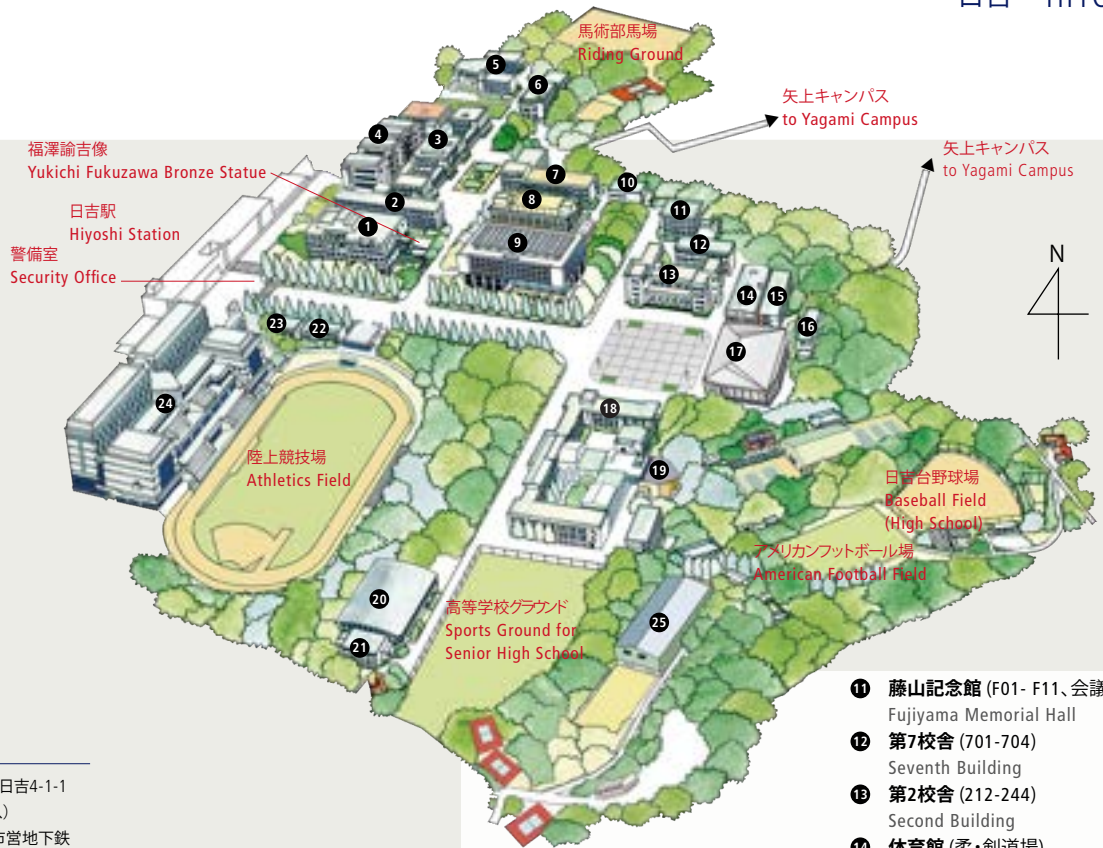

HIYOSHI 日吉

〒223-8521 神奈川県横浜市港北区日吉4-1-1
 TEL 045-566-1000 (日吉運営サービス)
 東急東横線・目黒線・新横浜線、横浜市営地下鉄
 グリーンライン 日吉駅下車 (徒歩1分)
 *東急東横線の特急は日吉駅に停車しません
 4-1-1 Hiyoshi, Kohoku-ku, Yokohama-shi,
 Kanagawa 223-8521
 PHONE +81-45-566-1000 (General Affairs)
 1 min. walk from Hiyoshi Station (Tokyu Toyoko/
 Meguro Line/ Shin-Yokohama Line or
 Yokohama Municipal Subway Green Line)
 *Tokyu Toyoko Line Ltd. Express trains do not stop
 at Hiyoshi Station.

- 11 藤山記念館 (F01- F11、会議室)
Fujiyama Memorial Hall
 - 12 第7校舎 (701-704)
Seventh Building
 - 13 第2校舎 (212-244)
Second Building
 - 14 体育館 (柔・剣道場)
Gymnasium
 - 15 スポーツ棟 (体育研究所、卓球場)
Sports Building: Institute of Physical Education, Table-tennis Room
 - 16 第8校舎 (811,812,831)
Eighth Building
 - 17 記念館
Hiyoshi Commemorative Hall
 - 18 第1校舎 (高等学校)
First Building (Senior High School)
 - 19 日吉協育棟 (高等学校)
Hiyoshi Kyoiku Building (Senior High School)
 - 20 日吉会堂 (高等学校体育館)
Senior High School Gymnasium
 - 21 高等学校柔道場
Senior High School Judo Gymnasium
 - 22 スポーツ医学研究センター
Sports Medicine Research Center
 - 23 保健管理センター (日吉診療所)
Health Center (Hiyoshi Clinic)
 - 24 協生館 (協生館図書室、藤原洋記念ホール、保育支援施設、開放型体育施設、飲食店、コンビニエンスストア)
Collaboration Complex: Library, Fujiwara Hiroshi Hall, Child Care Center, Fitness Club, Cafe, Restaurant, Convenience Store
 - 25 壘谷体育館
Mamushidani Gymnasium
- 1 日吉図書館 (日吉メディアセンター)
Hiyoshi Library: Media Center
 - 2 第4校舎A棟 (J411- J447)
Fourth Building Section A
 - 3 第4校舎B棟 (J11-39,ゼミ3,ゼミ4)
Fourth Building Section B
 - 4 第4校舎独立館 (DB105- DB203, D101- D413)
日吉コミュニケーション・ラウンジ
Fourth Building Independence Wing
Hiyoshi Communication Lounge
 - 5 第6校舎 (J611-642,ゼミ1,ゼミ2)
グリーンズテラス
Sixth Building / Green's Terrace
 - 6 第3校舎 (301-336)
Third Building
 - 7 塾生会館 (課外活動棟)
Jukusei Kaikan (Student Union Building)
 - 8 食堂棟 (学生食堂、学生団体スペース)
Cafeteria Building: Student Cafeteria, Student Club Rooms
 - 9 来往舎 (研究室、会議室、シンポジウムスペース、ファカルティラウンジ)
Raiosha: Faculty Offices, Meeting Rooms, Symposium Space, Faculty Lounge
 - 10 生協購買部
University Co-op